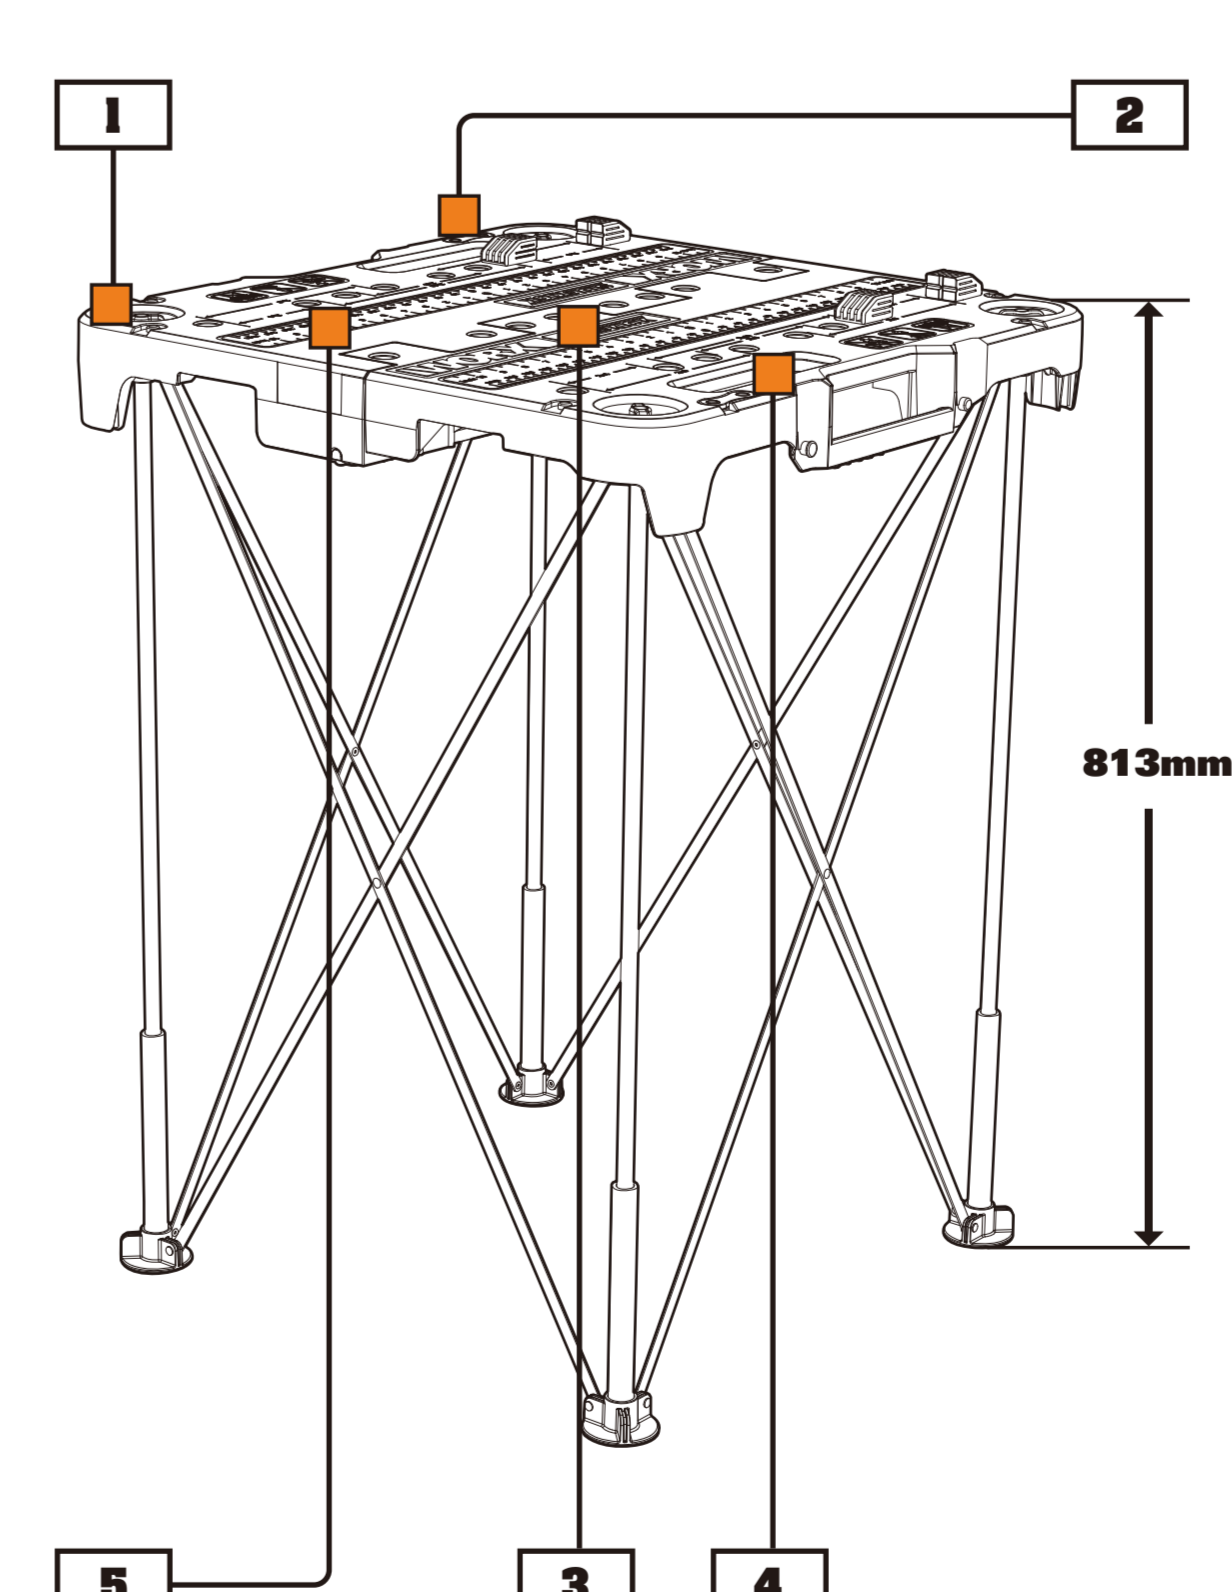

EN	QUICK SET UP	LINK LOCKS™	SECURE VARIETY OF MATERIALS	CONVENIENT STORAGE	SECURE VARIETY OF MATERIALS
EN	Quick set up, pick up and go	Link Locks™ connect Sidekick™ tables	Secure variety of materials	Convenient storage	Use durable table top separately
DE	Schnelle Einrichtung, neu aufheben und los geht's	Link Locks™ verbindet Sidekick™-Tische miteinander	Sikker mangfoldighed af materialer	Bequeme Aufbewahrung	Robuste Tischplatte separat einsetzen
FR	Installation et rangement rapides	Link Locks™ relie les tables Sidekick™	Variété sûre de matériaux	Rangement pratique	Utilisation de la partie supérieure de la table durable séparément
IT	Installazione rapida: prendetelo e andate!	Tavolini Sidekick™ con attacchi Link Lock™	Fissate svariate materiali	Comoda da riporre	Usate i piani del tavolino robusti separatamente
ES	Fácil de instalar, colocar y usar	Las mesas Sidekick™ se conectan mediante Link Locks™	Fabricado con materiales seguros	Fácil de guardar	El robusto tablero de mesa se puede usar por separado
PT	Configuração rápida, pegar e ir	Link Locks™ prendem mesas Sidekick™	Prenda uma variedade de materiais	Armazenamento conveniente	Utilizar tempo da mesa durável em separado
NL	Snelle setup, kies en begin	Verbind zijkenen met "connect sidekick" van de tafels	Stel de verschillende materialen veilig	Praktische opslag	Gebruik het duurzame tafelblad apart
DK	Hurtig opsætning, bært og start	Link Locks™ connect Sidekick™ tables	Sikker mangfoldighed af materialer	Praktisk opbevaring	Brug en holdbar bordplade separat
RU	Быстрая настройка, сбор и уход	Столы Sidekick™ соединяются по принципу Link Locks™	Гарантированное разнообразие материалов	Удобное хранение	Используйте прочную столешницу отдельно
PL	Raźni sposób, pluk i pojdź	Link Locks™ łączy Sidekick™ stoły	Sikker udvalg af materiale	Praktisk lagring	Brug holdbar bordplade separat
NO	Rask oppstilling, litt att ta med	Link Locks™ enkle å sette på bordet	Sikkerstiller en rad olika material	Smidig forvaring	Årvid hållbar bordskiva separat
CZ	Szybka konfiguracja, odbierz i idź	Stoly Sidekick™ a, połączony przy pomocy Link Locks™	Bezpečna różnorodność materiálů	Wygodne przechowywanie	Używać wytrzymałego blatu oddzielnie
GR	Εύκολη настройка, πομνε και ενωχθετε εν εμφοραση	Ταβλινα Sidekick™ συνδυνονται με Link Locks™ και Sidekick™	Σεφυρο διαφορετικα υληματα	Υποδοχη σφραγιση	Χρησμετα με ταβλινα για μακροχρονη μεση σε κλοπολα οδαση
HU	Gyors konfiguráció, megkapás és indítás	A Link Locks™ összekapcsolja a Sidekick™ asztalokat	Sokféle anyag rögzítésére képes	Kényelmes tárolás	Kiön használja a tartós felő asztallapot
FI	Configurarea, rapusare și utilizarea rapidă	Link Locks™ conectează mesele Sidekick™	Fixează o varietate mare de materiale	Stocare convenabilă	Utilizați separat învelul durabil care acceptă masa
SK	Rychlé nastavenie, zvedenie a začatie	Stoly Sidekick™ jsou spojeny pomocí Link Locks™	Zabezpečenie rôznych druhů materiálu	Pohodlné ukládanie	Odobny stůl používajte oddelene
HR	Rychlo nastavenje, zdvizanje a začetak	Stoly Sidekick™ se spojuju pomoću Link Locks™	Zabezpečenie rôznych druhů materiálu	Pohodlné ukládanie	Odobny stůl používajte oddelene
LT	Greba pastatavė, pėprava ir zaėetak daėa	Povezuva delovini mis Sidekick™ z Link Locks™	Varna uporaba raznovrstnih materialov	Prinočno shranjevanje	Loėena uporaba trpehne namizne ploėe