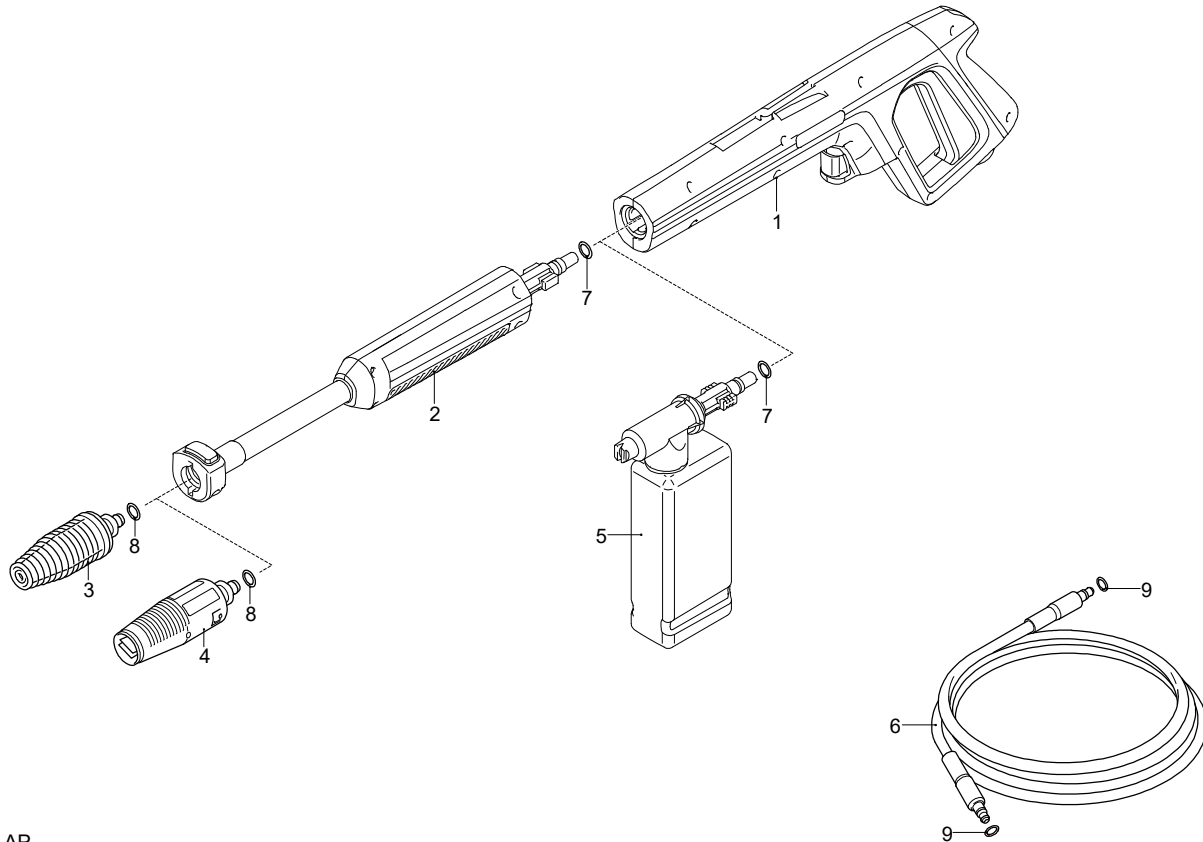

# Modelo MPX 25 EHDS

Versión:

Matrícula:

Código: **14752**

 220-240 V - 50/60 Hz

 **schuko**

Validez	Pos.	Código	Denominación	Cant.
	1	4381483	Pistola	1
	2	4381493	Alargador	1
	3	4100800	Cabezal	1
	4	4381830	Cabezal	1
	5	4381500	Depósito	1
	6	3500360	Tubo alta presión	1
	7	3083700	Guarnición OR	2
	8	3083370	Guarnición OR	2
	9	3083400	Guarnición OR	2