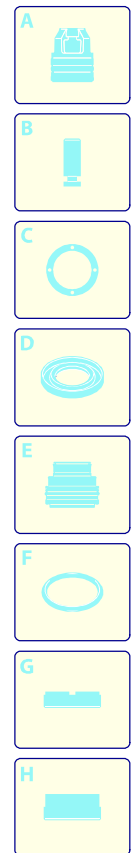

# Modelo MPX 25 EHDS

Versión:

Matrícula:

Código: **14752**

11/03/2019

UN\_CE\_2532-AL

Validez	Pos.	Código	Denominación	Cant.
	1	4720630	Porta-accesorios	1
	2	4720040	Capó	1
	3	3085230	Porta-accesorios	1
	4	4720050	Protección	1
	5	3080580	Prensacable	1
	6	3082360	Cable	1
	7	4720490	Tapa	1
	8	4720470	Varilla	1
	9	4720610	Interruptor	1
	10	3500090	Horquilla	1
	11	4382480	Racor	1
	12	4720670	Premontaje electrobomba	1
	13	4380590	Protección	1
	14	4380580	Protección	1
	15	2180330	Goma	2
	16	4383270	Porta-accesorios	1
	17	4380160	Transportador	1
	18	4380170	Transportador	1
	19	3082600	Kit escobilla para motor	1
	20	4720020	Protección	2
	21	4380610	Rueda	2
	22	4380960	Base	1
	23	4380990	Porta-accesorios	1
	24	3082130	Kit enchufe agua	1
	25	3081280	Kit TSS	1
	26	3081270	Kit pistones + retenciones	1
	27	3081290	Kit válvulas + retenciones	1
	28	4381470	Kit tornillo	1
	29	4720060	Protección	1
	30	4720240	Disco	1
	31	4720520	Porta-accesorios	2
	32	4720230	Mando	1
	33	4380394	Botón	1
	34	4720510	Protección	2
	35	4720030	Tapón	2
	36	4720190	Protección	1
	37	4720140	Perno	1
	38	4720250	Bloqueo	1
	39	4720620	Ficha	1
	40	4720480	Soporte	1
	41	4720500	Resorte	1

# Modelo MPX 25 EHDS

Versión:   
Matrícula:   
Código: **14752**

 220-240 V - 50/60 Hz

 **schuko**

Validez	Pos.	Código	Denominación	Cant.
	1	4720090	Mando	1
	2	4720080	Mango	1
	3	4720110	Tube	2
	4	4720120	Guía	2
	5	4720260	Protección	1
	6	4720130	Protección	1
	7	4720100	Gancho	1
	8	4821020	Resorte	1
	9	4820410	Tapa	1
	10	4720160	Estribo	1
	11	4101680	Disco	2
	12	4102120	Soporte	2
	13	4720150	Estribo	1
	14	4101750	Perno	1
	15	4101660	Palanca	1
	16	4101672	Mando	1

# Modelo MPX 25 EHDS

Versión:

Matrícula:

Código: **14752**

 220-240 V - 50/60 Hz

 **schuko**

Validez	Pos.	Código	Denominación	Cant.
	1	4381483	Pistola	1
	2	4381493	Alargador	1
	3	4100800	Cabezal	1
	4	4381830	Cabezal	1
	5	4381500	Depósito	1
	6	3500360	Tubo alta presión	1
	7	3083700	Guarnición OR	2
	8	3083370	Guarnición OR	2
	9	3083400	Guarnición OR	2