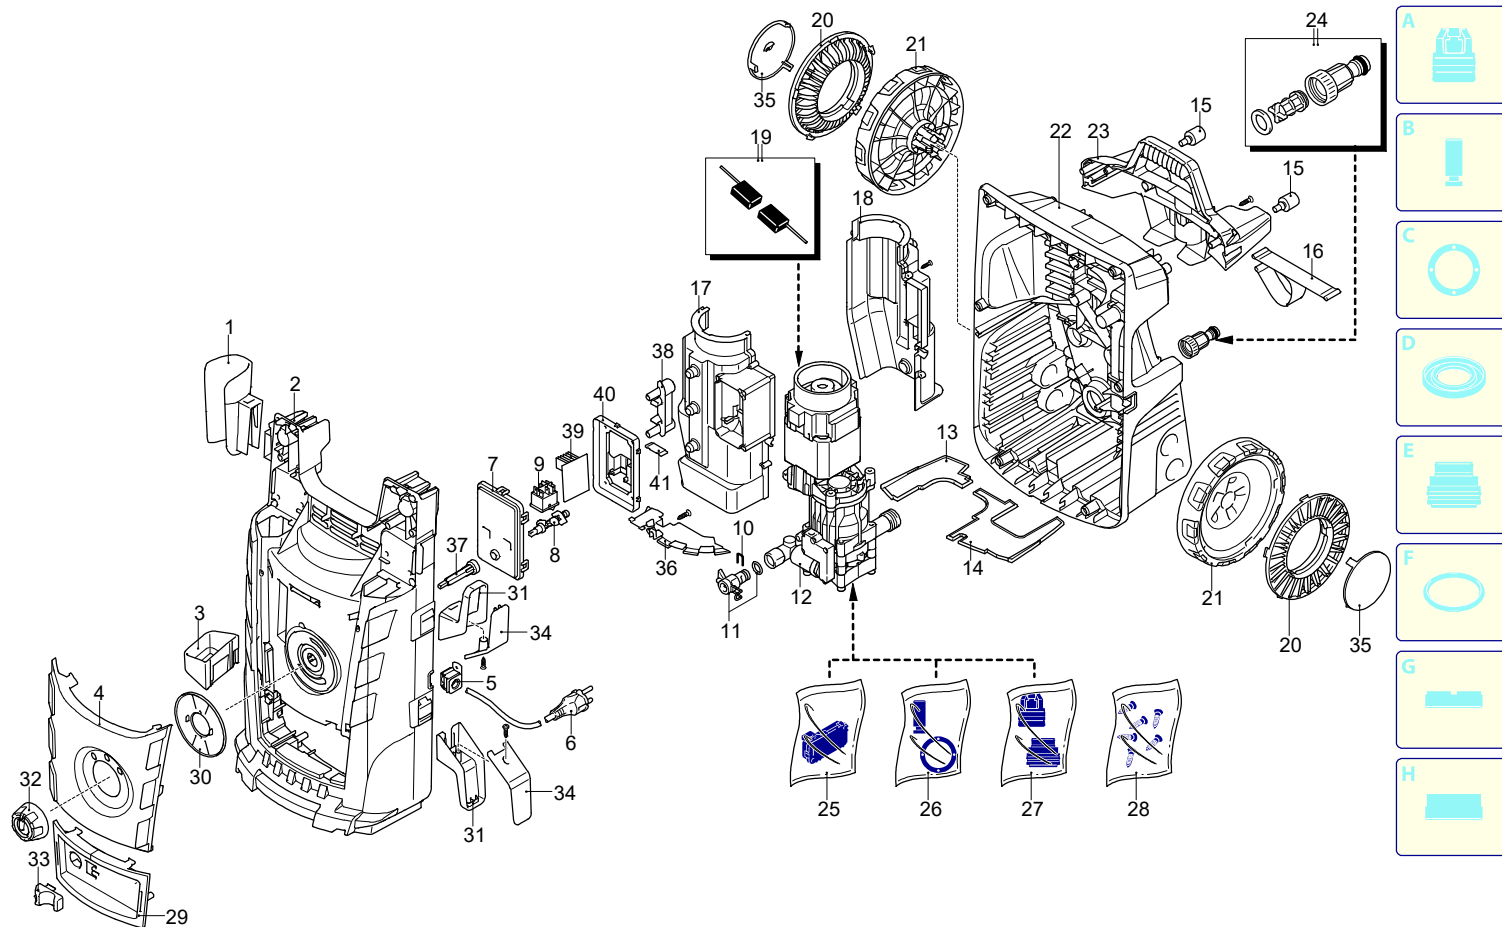

# Modelo MPX 25 EHDS

Versión:

Matrícula:

Código: **14752**

11/03/2019

UN\_CE\_2532-AL

Validez	Pos.	Código	Denominación	Cant.
	1	4720630	Porta-accesorios	1
	2	4720040	Capó	1
	3	3085230	Porta-accesorios	1
	4	4720050	Protección	1
	5	3080580	Prensacable	1
	6	3082360	Cable	1
	7	4720490	Tapa	1
	8	4720470	Varilla	1
	9	4720610	Interruptor	1
	10	3500090	Horquilla	1
	11	4382480	Racor	1
	12	4720670	Premontaje electrobomba	1
	13	4380590	Protección	1
	14	4380580	Protección	1
	15	2180330	Goma	2
	16	4383270	Porta-accesorios	1
	17	4380160	Transportador	1
	18	4380170	Transportador	1
	19	3082600	Kit escobilla para motor	1
	20	4720020	Protección	2
	21	4380610	Rueda	2
	22	4380960	Base	1
	23	4380990	Porta-accesorios	1
	24	3082130	Kit enchufe agua	1
	25	3081280	Kit TSS	1
	26	3081270	Kit pistones + retenciones	1
	27	3081290	Kit válvulas + retenciones	1
	28	4381470	Kit tornillo	1
	29	4720060	Protección	1
	30	4720240	Disco	1
	31	4720520	Porta-accesorios	2
	32	4720230	Mando	1
	33	4380394	Botón	1
	34	4720510	Protección	2
	35	4720030	Tapón	2
	36	4720190	Protección	1
	37	4720140	Perno	1
	38	4720250	Bloqueo	1
	39	4720620	Ficha	1
	40	4720480	Soporte	1
	41	4720500	Resorte	1

# Modelo MPX 25 EHDS

Versión:   
Matrícula:   
Código: **14752**

 220-240 V - 50/60 Hz

 **schuko**

Validez	Pos.	Código	Denominación	Cant.
	1	4720090	Mando	1
	2	4720080	Mango	1
	3	4720110	Tube	2
	4	4720120	Guía	2
	5	4720260	Protección	1
	6	4720130	Protección	1
	7	4720100	Gancho	1
	8	4821020	Resorte	1
	9	4820410	Tapa	1
	10	4720160	Estribo	1
	11	4101680	Disco	2
	12	4102120	Soporte	2
	13	4720150	Estribo	1
	14	4101750	Perno	1
	15	4101660	Palanca	1
	16	4101672	Mando	1

# Modelo MPX 25 EHDS

Versión:

Matrícula:

Código: **14752**

 220-240 V - 50/60 Hz

 **schuko**

Validez	Pos.	Código	Denominación	Cant.
	1	4381483	Pistola	1
	2	4381493	Alargador	1
	3	4100800	Cabezal	1
	4	4381830	Cabezal	1
	5	4381500	Depósito	1
	6	3500360	Tubo alta presión	1
	7	3083700	Guarnición OR	2
	8	3083370	Guarnición OR	2
	9	3083400	Guarnición OR	2