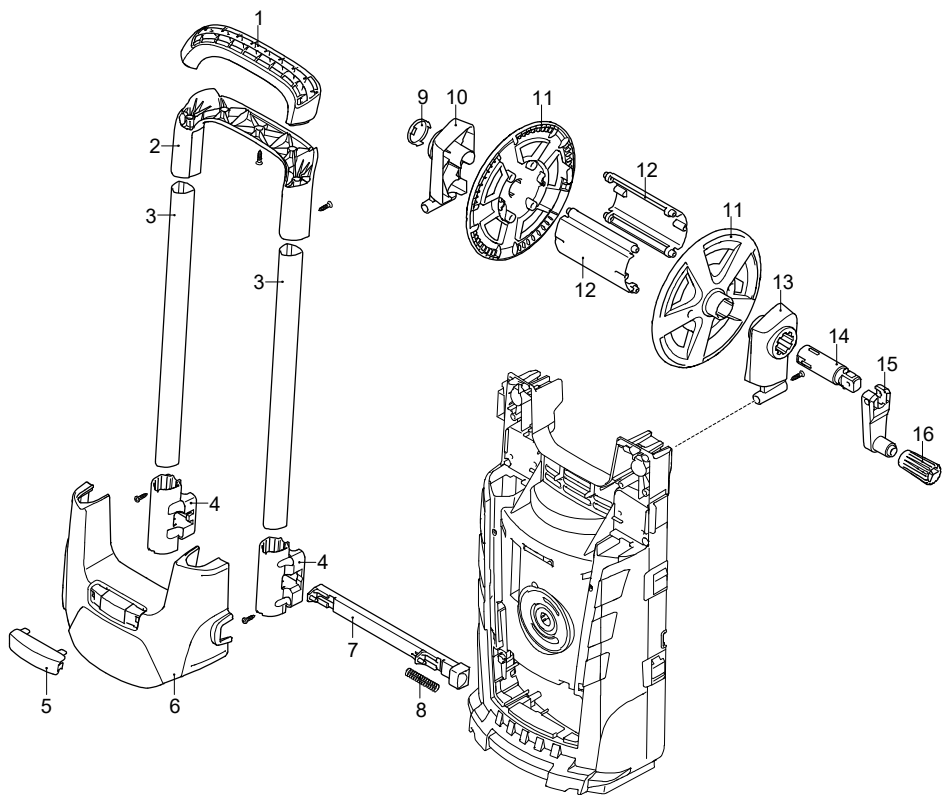

# Modelo MPX 25 EHDS

Versión:

Matrícula:

Código: **14752**

11/03/2019

UN\_CE\_2532-AL

Validez	Pos.	Código	Denominación	Cant.
	1	4720630	Porta-accesorios	1
	2	4720040	Capó	1
	3	3085230	Porta-accesorios	1
	4	4720050	Protección	1
	5	3080580	Prensacable	1
	6	3082360	Cable	1
	7	4720490	Tapa	1
	8	4720470	Varilla	1
	9	4720610	Interruptor	1
	10	3500090	Horquilla	1
	11	4382480	Racor	1
	12	4720670	Premontaje electrobomba	1
	13	4380590	Protección	1
	14	4380580	Protección	1
	15	2180330	Goma	2
	16	4383270	Porta-accesorios	1
	17	4380160	Transportador	1
	18	4380170	Transportador	1
	19	3082600	Kit escobilla para motor	1
	20	4720020	Protección	2
	21	4380610	Rueda	2
	22	4380960	Base	1
	23	4380990	Porta-accesorios	1
	24	3082130	Kit enchufe agua	1
	25	3081280	Kit TSS	1
	26	3081270	Kit pistones + retenciones	1
	27	3081290	Kit válvulas + retenciones	1
	28	4381470	Kit tornillo	1
	29	4720060	Protección	1
	30	4720240	Disco	1
	31	4720520	Porta-accesorios	2
	32	4720230	Mando	1
	33	4380394	Botón	1
	34	4720510	Protección	2
	35	4720030	Tapón	2
	36	4720190	Protección	1
	37	4720140	Perno	1
	38	4720250	Bloqueo	1
	39	4720620	Ficha	1
	40	4720480	Soporte	1
	41	4720500	Resorte	1

# Modelo MPX 25 EHDS

Versión:   
Matrícula:   
Código: **14752**

 220-240 V - 50/60 Hz

 **schuko**

Validez	Pos.	Código	Denominación	Cant.
	1	4720090	Mando	1
	2	4720080	Mango	1
	3	4720110	Tube	2
	4	4720120	Guía	2
	5	4720260	Protección	1
	6	4720130	Protección	1
	7	4720100	Gancho	1
	8	4821020	Resorte	1
	9	4820410	Tapa	1
	10	4720160	Estribo	1
	11	4101680	Disco	2
	12	4102120	Soporte	2
	13	4720150	Estribo	1
	14	4101750	Perno	1
	15	4101660	Palanca	1
	16	4101672	Mando	1

# Modelo MPX 25 EHDS

Versión:

Matrícula:

Código: **14752**

 220-240 V - 50/60 Hz

 **schuko**

Validez	Pos.	Código	Denominación	Cant.
	1	4381483	Pistola	1
	2	4381493	Alargador	1
	3	4100800	Cabezal	1
	4	4381830	Cabezal	1
	5	4381500	Depósito	1
	6	3500360	Tubo alta presión	1
	7	3083700	Guarnición OR	2
	8	3083370	Guarnición OR	2
	9	3083400	Guarnición OR	2