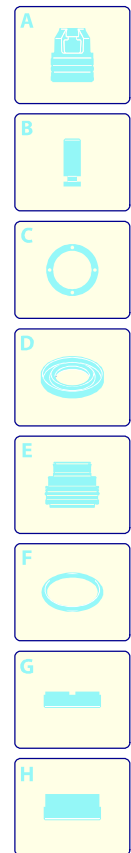

# Modelo MPX 16 E

Versión:   
 Matrícula:   
 Código: **14749**

11/03/2019

 **220-240 V - 50/60 Hz**
 **schuko**

- A
- B
- C
- D
- E
- F
- G
- H

Validez	Pos.	Código	Denominación	Cant.
	1	4720540	Porta-accesorios	1
	2	4720380	Protección	1
	3	4720310	Capó	1
	4	4720230	Mando	1
	5	4720300	Protección	1
	6	4380394	Boton	1
	7	3980130	Tapa	1
	8	4720350	Varilla	1
	9	3081450	Interruptor	1
	10	3500090	Horquilla	1
	11	4382480	Racor	1
	12	4381650	Premontaje electrobomba	1
	13	3480120	Kit aspiración	1
	14	3480160	Horquilla	1
	15	4720320	Protección	1
	16	4720560	Porta-accesorios	1
	17	4380160	Transportador	1
	18	4380170	Transportador	1
	19	3480170	Kit escobilla para motor	1
	20	4720390	Disco	1
	21	4720550	Porta-accesorios	1
	22	4380960	Base	1
	23	4380230	Porta-accesorios	1
	24	3082130	Kit enchufe agua	1
	25	3480130	Kit TSS	1
	26	3480150	Kit pistones + retenciones	1
	27	3480140	Kit válvulas + retenciones	1
	28	4720600	Kit tornillo	1
	29	4720290	Capó	1
	30	3080580	Prensacable	1
	31	3082360	Cable	1
	32	4560251	Soporte	2
	33	4380180	Protección	1
	34	4720580	Filtro	1
	35	4720590	Espesor	1
	36	4720370	Tapón	2
	37	4720360	Protección	2
	38	4380320	Rueda	2
	39	4720340	Mando	1
	40	4720330	Mango	1
	41	4720450	Tubo	2
	42	4720400	Guía	2

UN\_CE\_2554-CL

# Modelo MPX 16 E

Versión:

Matrícula:

Código: **14749**

11/03/2019

220-240 V - 50/60 Hz

schuko

Validez	Pos.	Código	Denominación	Cant.
	1	3082281	Pistola	1
	2	4100777	Alargador	1
	3	4100800	Cabezal	1
	4	4381810	Cabezal	1
	5	4381500	Depósito	1
	6	3500340	Tubo alta presión	1
	7	3083700	Guarnición OR	1
	8	3083370	Guarnición OR	1
	9	3083400	Guarnición OR	1