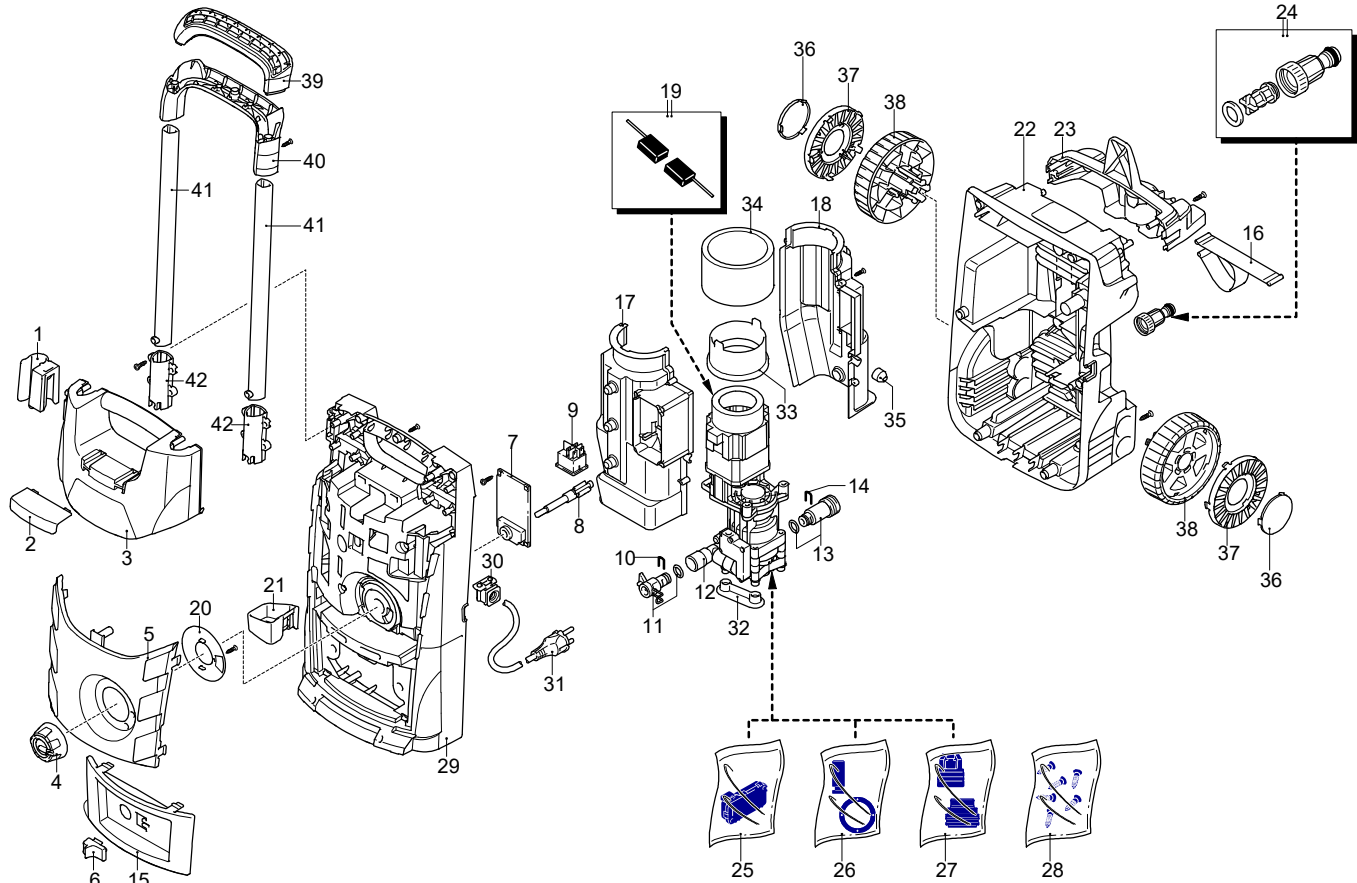

# Modelo MPX 16 E

Versión:   
 Matrícula:   
 Código: **14749**

11/03/2019

 **220-240 V - 50/60 Hz**
 **schuko**

- A
- B
- C
- D
- E
- F
- G
- H

Validez	Pos.	Código	Denominación	Cant.
	1	4720540	Porta-accesorios	1
	2	4720380	Protección	1
	3	4720310	Capó	1
	4	4720230	Mando	1
	5	4720300	Protección	1
	6	4380394	Boton	1
	7	3980130	Tapa	1
	8	4720350	Varilla	1
	9	3081450	Interruptor	1
	10	3500090	Horquilla	1
	11	4382480	Racor	1
	12	4381650	Premontaje electrobomba	1
	13	3480120	Kit aspiración	1
	14	3480160	Horquilla	1
	15	4720320	Protección	1
	16	4720560	Porta-accesorios	1
	17	4380160	Transportador	1
	18	4380170	Transportador	1
	19	3480170	Kit escobilla para motor	1
	20	4720390	Disco	1
	21	4720550	Porta-accesorios	1
	22	4380960	Base	1
	23	4380230	Porta-accesorios	1
	24	3082130	Kit enchufe agua	1
	25	3480130	Kit TSS	1
	26	3480150	Kit pistones + retenciones	1
	27	3480140	Kit válvulas + retenciones	1
	28	4720600	Kit tornillo	1
	29	4720290	Capó	1
	30	3080580	Prensacable	1
	31	3082360	Cable	1
	32	4560251	Soporte	2
	33	4380180	Protección	1
	34	4720580	Filtro	1
	35	4720590	Espesor	1
	36	4720370	Tapón	2
	37	4720360	Protección	2
	38	4380320	Rueda	2
	39	4720340	Mando	1
	40	4720330	Mango	1
	41	4720450	Tubo	2
	42	4720400	Guía	2

# Modelo MPX 16 E

Versión:

Matrícula:

Código: **14749**

11/03/2019

220-240 V - 50/60 Hz

schuko

Validez	Pos.	Código	Denominación	Cant.
	1	3082281	Pistola	1
	2	4100777	Alargador	1
	3	4100800	Cabezal	1
	4	4381810	Cabezal	1
	5	4381500	Depósito	1
	6	3500340	Tubo alta presión	1
	7	3083700	Guarnición OR	1
	8	3083370	Guarnición OR	1
	9	3083400	Guarnición OR	1