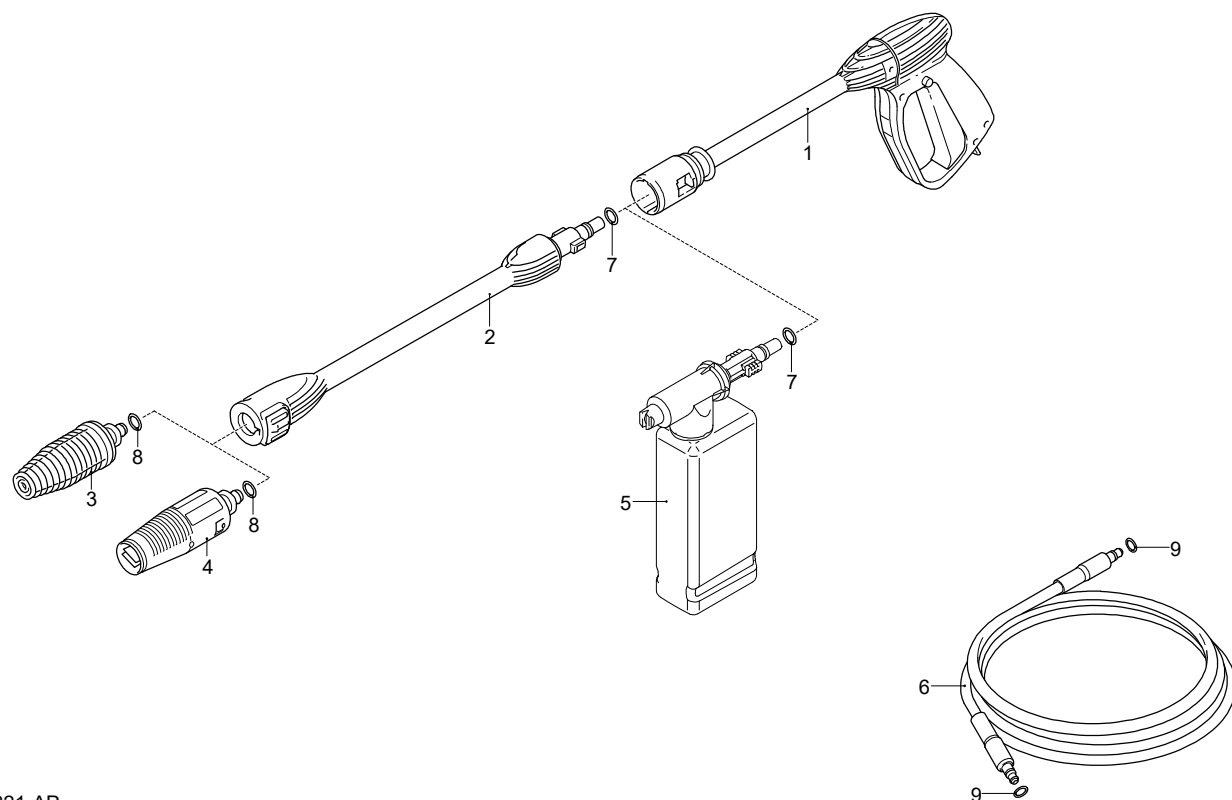

# Modelo MPX 16 E

Versión:

Matrícula:

Código: **14749**

11/03/2019

220-240 V - 50/60 Hz

schuko

Validez	Pos.	Código	Denominación	Cant.
	1	3082281	Pistola	1
	2	4100777	Alargador	1
	3	4100800	Cabezal	1
	4	4381810	Cabezal	1
	5	4381500	Depósito	1
	6	3500340	Tubo alta presión	1
	7	3083700	Guarnición OR	1
	8	3083370	Guarnición OR	1
	9	3083400	Guarnición OR	1