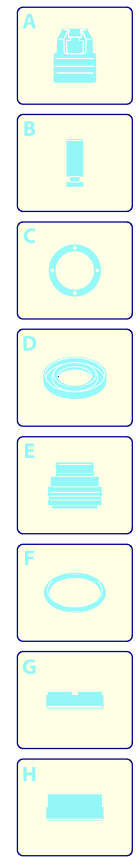

Modelo MPX 150 HDC

Versión:

Matrícula:

Código: **24362**

17/06/2014

Validez	Pos.	Código	Denominación	Cant.
	1	1381980	Capuchón	1
	2	1682270	Interruptor	1
	3	51182	Condensador	1
	4	1261560	Tornillo	4
	5	1080190	Guarnición OR	4
	6	1760450	Cable	1
	7	1382380	Prensacable	1
	8	1701070	Caja	1
	9	1700590	Tuerca	1
	10	880270	Guarnición OR	1
	11	2021480	Pasacable	2
	12	1269100	Mordaza	1
	13	1940410	Guarnición OR	1
	14	1470130	Tornillo	4
	15	1700080	Plancha	1
	16	50068	Guarnición	1
	17	44510	Motor	1
	18	1381940	Marco	1
	19	1261551	Tornillo	2

UN_CE_0726-FR