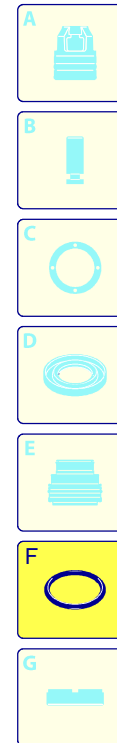

Modelo MPX 150 HDC

Versión:

Matrícula:

Código: **24362**

17/06/2014

Validez	Pos.	Código	Denominación	Cant.
	1	392840	Tornillo	1
	2	1980300	Tuerca	1
	3	2500540	Inserción	1
	4	2500550	Chaveta	1
	5	1980220	Platillo	2
	6	1271070	Resorte	1
	7	1080041	Pistón	1
	8	1080070	Clavija	1
	9	1080401	Anillo	1
	10	1080250	Guarnición OR	1
	11	1980210	Guía pistón	1
	12	740290	Guarnición OR	1
	13	800560	Guarnición OR	1
	14	880830	Guarnición OR	1
	15	1271170	Anillo	1
	16	1080192	Guarnición OR	3
	17	1120681	Guarnición OR	1
	18	1271160	Pistón	1
	19	2460420	Alojamiento	1
	20	1080250	Guarnición OR	1
	21	1540272	Tornillo	1
	22	390080	Guarnición OR	2
	23	1540660	Cuerpo válvula	1
	24	1140450	Guarnición OR	1
	25	1981190	Tornillo	1
	26	2260420	Tornillo	1
	27	1540630	Guarnición OR	1
	28	1540280	Racor aspiración	1
	29	480440	Guarnición OR	1
	30	1560900	Racor	1
	31	880270	Guarnición OR	1
	32	1460430	Guarnición OR	1
	33	1540170	Obturador	1
	34	1080091	Resorte	1
	35	394280	Guarnición OR	1
	36	1540300	Tuerca	1
	37	1540570	Racor	1
	38	1123960	Racor	1
	39	1560520	Resorte	1
	40	1250280	Bola	1
	41	480480	Guarnición OR	1
	42	1560490	Portagoma	1
	43	1981320	Resorte	1
	44	660191	Guarnición OR	1
	45	1540881	Pistón	1
	46	880840	Guarnición OR	1
	47	1540870	Tapón	1
	48	1260820	Guarnición OR	1
	49	2022201	Horquilla	1
	50	2029753	Premontaje caja TSS	1
	51	42990	Kit TSS	1
	52	25434	Válvula completa	1
	F	42451	Kit guarniciones	1

UN_CE_0727-DU