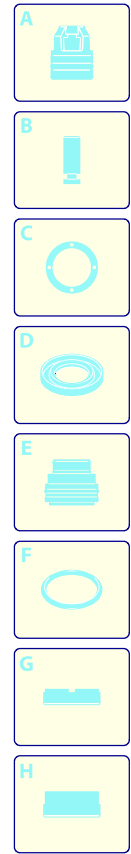

Validez	Pos.	Código	Denominación	Cant.
	1	40925	Pistola	1
	2	3600650	Lanza	1
	3	3600350	Boquilla (0°)	1
	4	3600360	Boquilla (15°)	1
	5	3600370	Boquilla (25°)	1
	6	3600380	Boquilla (40°)	1
	7	3600400	Boquilla (presión baja)	1
	8	1271960	Tubo alta presión	1
	9	2000770	Guarnición OR	1

UN_CE_1449-CR