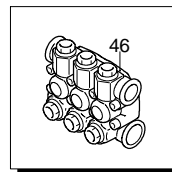

UN_CE_0891-MU

Modelo MPX 150 HDC

Versión:

Matrícula:

Código: **24362**

17/06/2014

Validez	Pos.	Código	Denominación	Cant.
	1	3200110	Tapón	5
	2	1200690	Guarnición OR	6
	3	2769050	Válvula completa	6
	4	800410	Tornillo	8
	5	1381550	Arandela	8
	6	3200020	Cabeza	1
	7	180101	Guarnición OR	1
	8	820361	Tapón	1
	9	740290	Guarnición OR	1
	10	1980740	Tapón	1
	11	1780140	Anillo	3
	12	1780720	Retención agua	3
	13	3200130	Guía pistón	3
	14	3200142	Guarnición	3
	15	3200260	Anillo	3
	16	770590	Guarnición OR	3
	17	3200120	Guía pistón	3
	18	3200010	Cuerpo bomba	1
	19	1780490	Cojinete	1
	20	1260790	Anillo	1
	21	1780550	Anillo	1
	22	395081	Guarnición OR	1
	23	3200090	Disco	1
	24	3200080	Indicador nivel	1
	25	3200070	Soporte	1
	26	1200430	Tornillo	4
	27	880130	Tapón	1
	28	1260110	Tuerca	3
	29	1260100	Arandela	3
	30	1260210	Pistón	3
	31	1260091	Disco	3
	32	1260460	Retención aceite	3
	33	480480	Guarnición OR	3
	34	3200060	Pistón	3
	35	3200040	Biela	3
	36	1780050	Clavija	3
	37	2760280	Guarnición OR	1
	38	3200030	Tapa	1
	39	820510	Guarnición OR	1
	40	880581	Tapón	1
	41	3200220	Tornillo	4
	42	3200300	Eje	1
	43	3200230	Lengüeta	1
	44	1321190	Cojinete	1
	45	1260750	Anillo	1
	46	3209200	Premontaje cabezal	1
	47	23384	Premontaje bomba	1
	48	3200430	Tapón	1
	49	40786	Manómetro	1
	A	2186	Kit válvulas	1
	B	42467	Kit pistones	1
	C	42468	Kit retenciones aceite	1
	E	42469	Kit retenciones agua	1
	F	42470	Kit guarniciones	1
	G	2745	Kit anillos apoyo	1