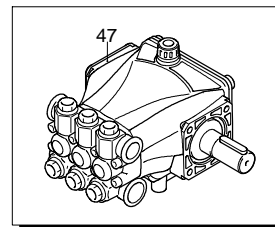

UN_CE_0891-MU

Modelo MPX 150 HDC

Versión:

Matrícula:

Código: **24362**

17/06/2014

Validez	Pos.	Código	Denominación	Cant.
	1	3200110	Tapón	5
	2	1200690	Guarnición OR	6
	3	2769050	Válvula completa	6
	4	800410	Tornillo	8
	5	1381550	Arandela	8
	6	3200020	Cabeza	1
	7	180101	Guarnición OR	1
	8	820361	Tapón	1
	9	740290	Guarnición OR	1
	10	1980740	Tapón	1
	11	1780140	Anillo	3
	12	1780720	Retención agua	3
	13	3200130	Guía pistón	3
	14	3200142	Guarnición	3
	15	3200260	Anillo	3
	16	770590	Guarnición OR	3
	17	3200120	Guía pistón	3
	18	3200010	Cuerpo bomba	1
	19	1780490	Cojinete	1
	20	1260790	Anillo	1
	21	1780550	Anillo	1
	22	395081	Guarnición OR	1
	23	3200090	Disco	1
	24	3200080	Indicador nivel	1
	25	3200070	Soporte	1
	26	1200430	Tornillo	4
	27	880130	Tapón	1
	28	1260110	Tuerca	3
	29	1260100	Arandela	3
	30	1260210	Pistón	3
	31	1260091	Disco	3
	32	1260460	Retención aceite	3
	33	480480	Guarnición OR	3
	34	3200060	Pistón	3
	35	3200040	Biela	3
	36	1780050	Clavija	3
	37	2760280	Guarnición OR	1
	38	3200030	Tapa	1
	39	820510	Guarnición OR	1
	40	880581	Tapón	1
	41	3200220	Tornillo	4
	42	3200300	Eje	1
	43	3200230	Lengüeta	1
	44	1321190	Cojinete	1
	45	1260750	Anillo	1
	46	3209200	Premontaje cabezal	1
	47	23384	Premontaje bomba	1
	48	3200430	Tapón	1
	49	40786	Manómetro	1
	A	2186	Kit válvulas	1
	B	42467	Kit pistones	1
	C	42468	Kit retenciones aceite	1
	E	42469	Kit retenciones agua	1
	F	42470	Kit guarniciones	1
	G	2745	Kit anillos apoyo	1