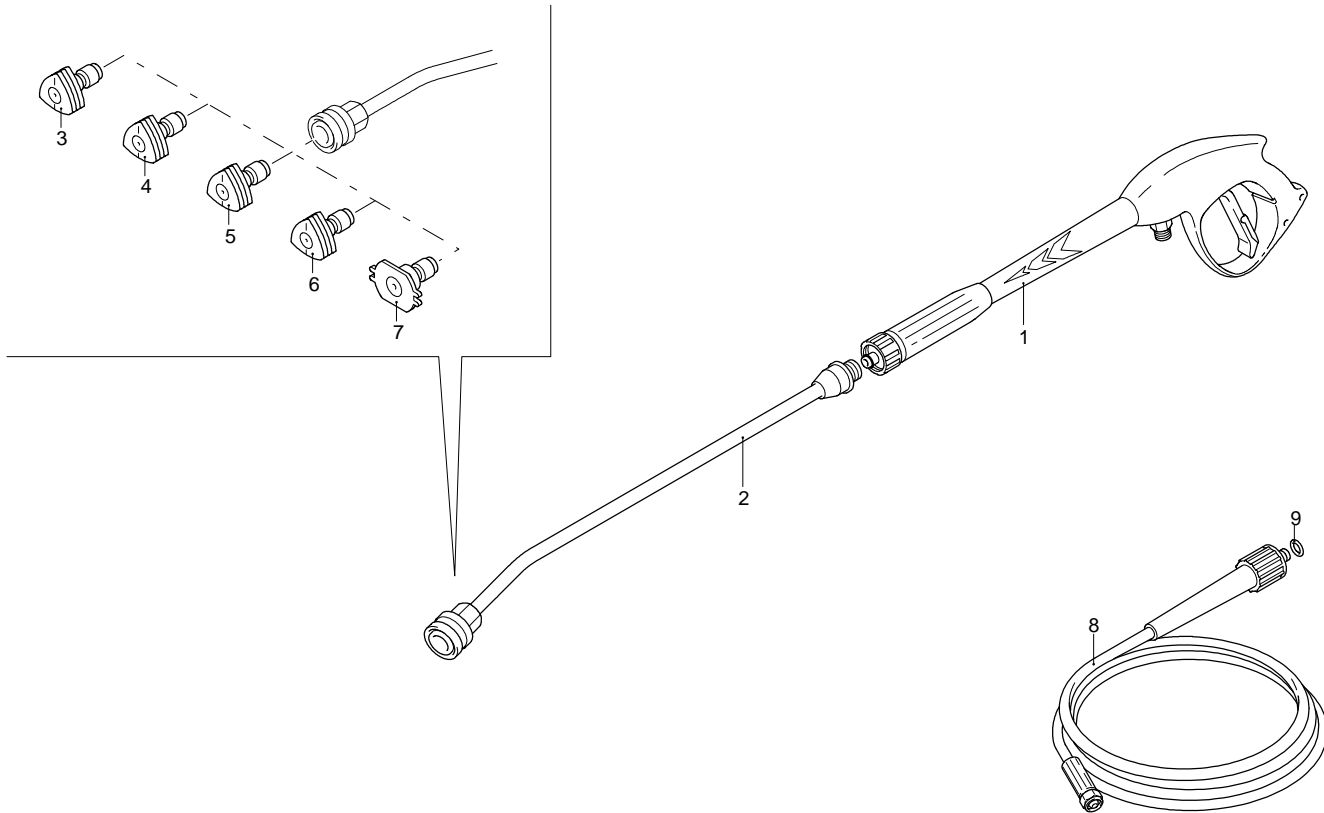

UN_CE_0726-FR

Modelo MPX 150 HDC

Versión:

Matrícula:

Código: **24362**

17/06/2014

Validez	Pos.	Código	Denominación	Cant.
	1	40925	Pistola	1
	2	3600650	Lanza	1
	3	3600350	Boquilla (0°)	1
	4	3600360	Boquilla (15°)	1
	5	3600370	Boquilla (25°)	1
	6	3600380	Boquilla (40°)	1
	7	3600400	Boquilla (presión baja)	1
	8	1271960	Tubo alta presión	1
	9	2000770	Guarnición OR	1