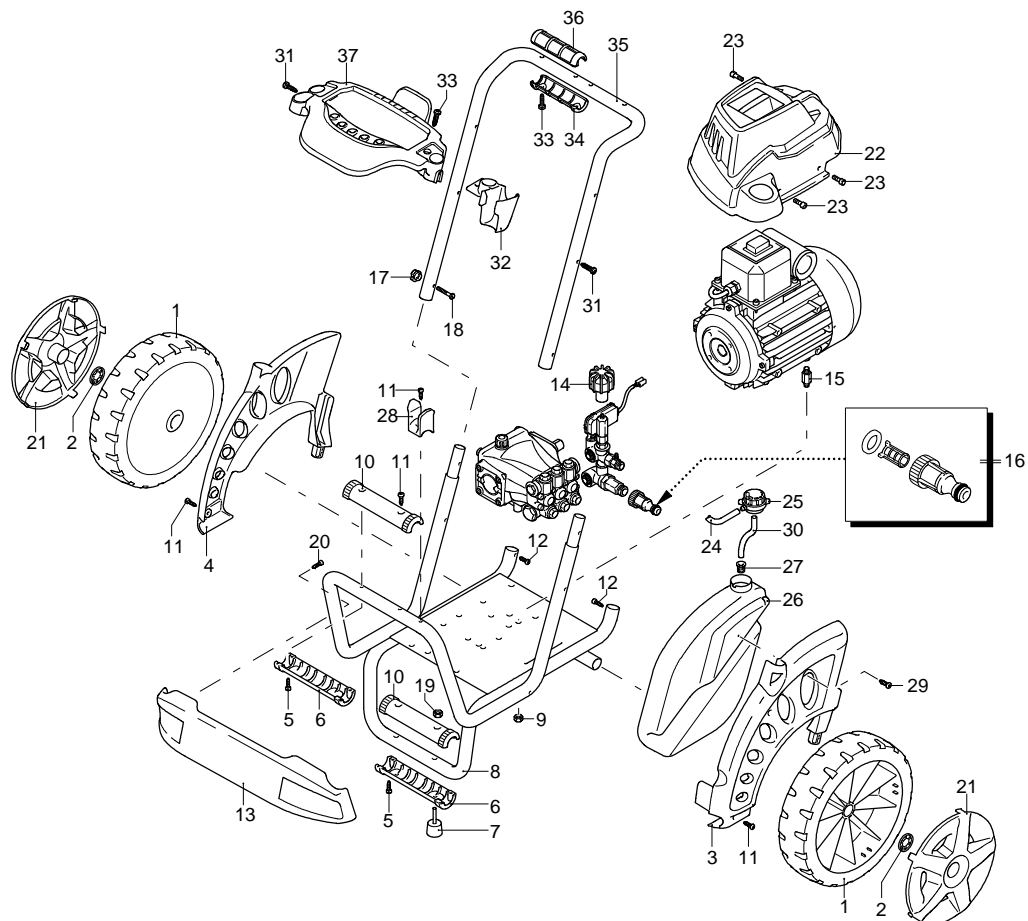

Modelo MPX 150 HDC

Versión:

Matrícula:

Código: **24362**

17/06/2014

Validez	Pos.	Código	Denominación	Cant.
	1	3600140	Rueda	2
	2	3600180	Arandela	2
	3	3600010	Protección	1
	4	3600020	Protección	1
	5	2000110	Tornillo	8
	6	3600040	Protección	2
	7	3600190	Antivibratorio	2
	8	3600121	Bastidor	1
	9	380240	Tuerca	4
	10	3600200	Protección	2
	11	2060200	Tornillo	5
	12	2100300	Tornillo	2
	13	3600320	Protección	1
	14	2360760	Mando	1
	15	2360340	Espárrago	4
	16	3082130	Kit enchufe agua	1
	17	50019	Pomo	2
	18	50037	Tornillo	2
	19	1060120	Tuerca	2
	20	2021780	Tornillo	2
	21	3600030	Protección	2
	22	3600290	Carter	1
	23	850250	Tornillo	3
	24	3600410	Tubo detergente	1
	25	42113	Premontaje tapón	1
	26	3600250	Depósito	1
	27	2000230	Filtro	1
	28	3600070	Porta-accesorios	1
	29	2360360	Tornillo	1
	30	2500330	Tubo detergente	1
	31	2060200	Tornillo	2
	32	3600060	Porta-accesorios	1
	33	2100300	Tornillo	5
	34	3580090	Mando	2
	35	3600130	Bastidor	1
	36	3580180	Mando	2
	37	3600050	Porta-accesorios	1

UN_CE_0891-MU