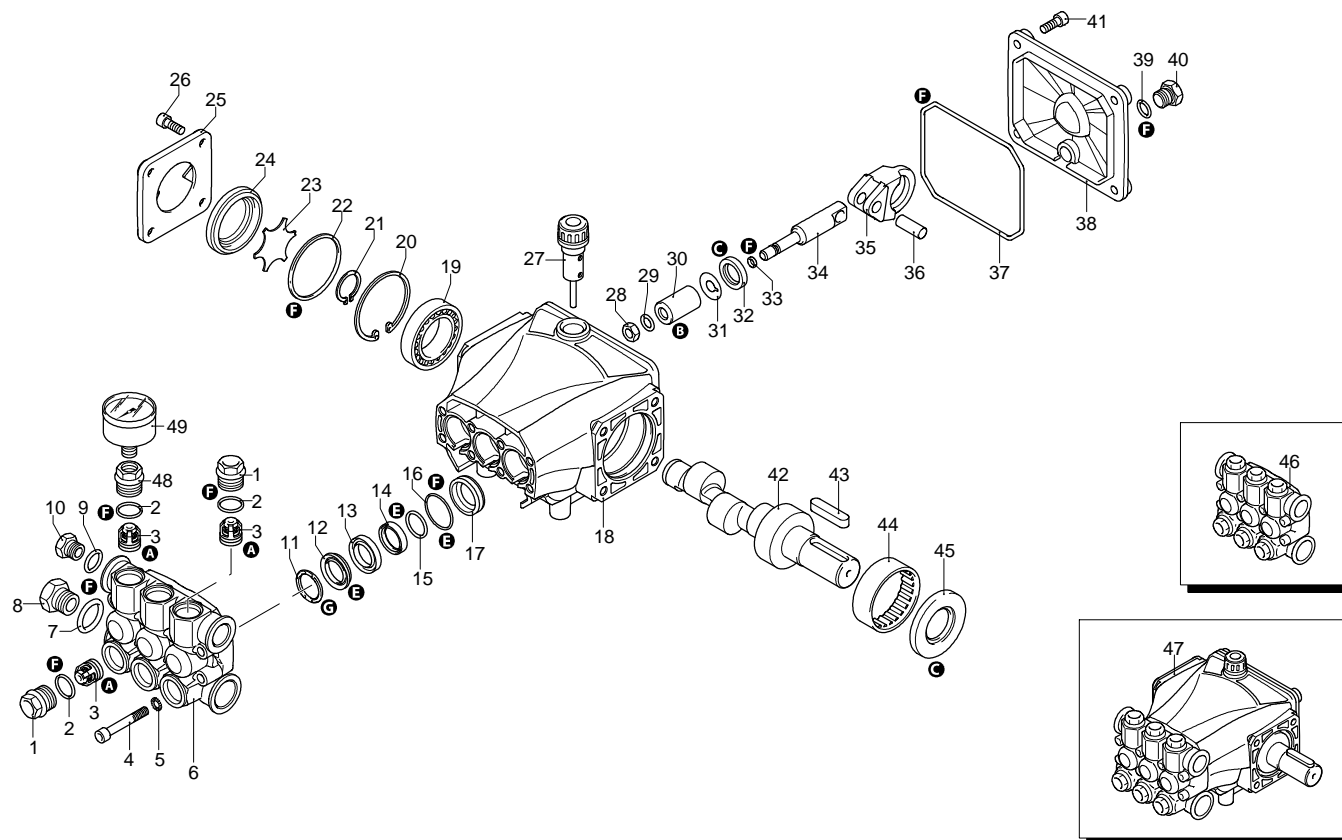

UN_CE_0891-MU

Modelo MPX 150 HDC

Versión:

Matrícula:

Código: **24362**

17/06/2014

Validez	Pos.	Código	Denominación	Cant.
	1	3200110	Tapón	5
	2	1200690	Guarnición OR	6
	3	2769050	Válvula completa	6
	4	800410	Tornillo	8
	5	1381550	Arandela	8
	6	3200020	Cabeza	1
	7	180101	Guarnición OR	1
	8	820361	Tapón	1
	9	740290	Guarnición OR	1
	10	1980740	Tapón	1
	11	1780140	Anillo	3
	12	1780720	Retención agua	3
	13	3200130	Guía pistón	3
	14	3200142	Guarnición	3
	15	3200260	Anillo	3
	16	770590	Guarnición OR	3
	17	3200120	Guía pistón	3
	18	3200010	Cuerpo bomba	1
	19	1780490	Cojinete	1
	20	1260790	Anillo	1
	21	1780550	Anillo	1
	22	395081	Guarnición OR	1
	23	3200090	Disco	1
	24	3200080	Indicador nivel	1
	25	3200070	Soporte	1
	26	1200430	Tornillo	4
	27	880130	Tapón	1
	28	1260110	Tuerca	3
	29	1260100	Arandela	3
	30	1260210	Pistón	3
	31	1260091	Disco	3
	32	1260460	Retención aceite	3
	33	480480	Guarnición OR	3
	34	3200060	Pistón	3
	35	3200040	Biela	3
	36	1780050	Clavija	3
	37	2760280	Guarnición OR	1
	38	3200030	Tapa	1
	39	820510	Guarnición OR	1
	40	880581	Tapón	1
	41	3200220	Tornillo	4
	42	3200300	Eje	1
	43	3200230	Lengüeta	1
	44	1321190	Cojinete	1
	45	1260750	Anillo	1
	46	3209200	Premontaje cabezal	1
	47	23384	Premontaje bomba	1
	48	3200430	Tapón	1
	49	40786	Manómetro	1
	A	2186	Kit válvulas	1
	B	42467	Kit pistones	1
	C	42468	Kit retenciones aceite	1
	E	42469	Kit retenciones agua	1
	F	42470	Kit guarniciones	1
	G	2745	Kit anillos apoyo	1