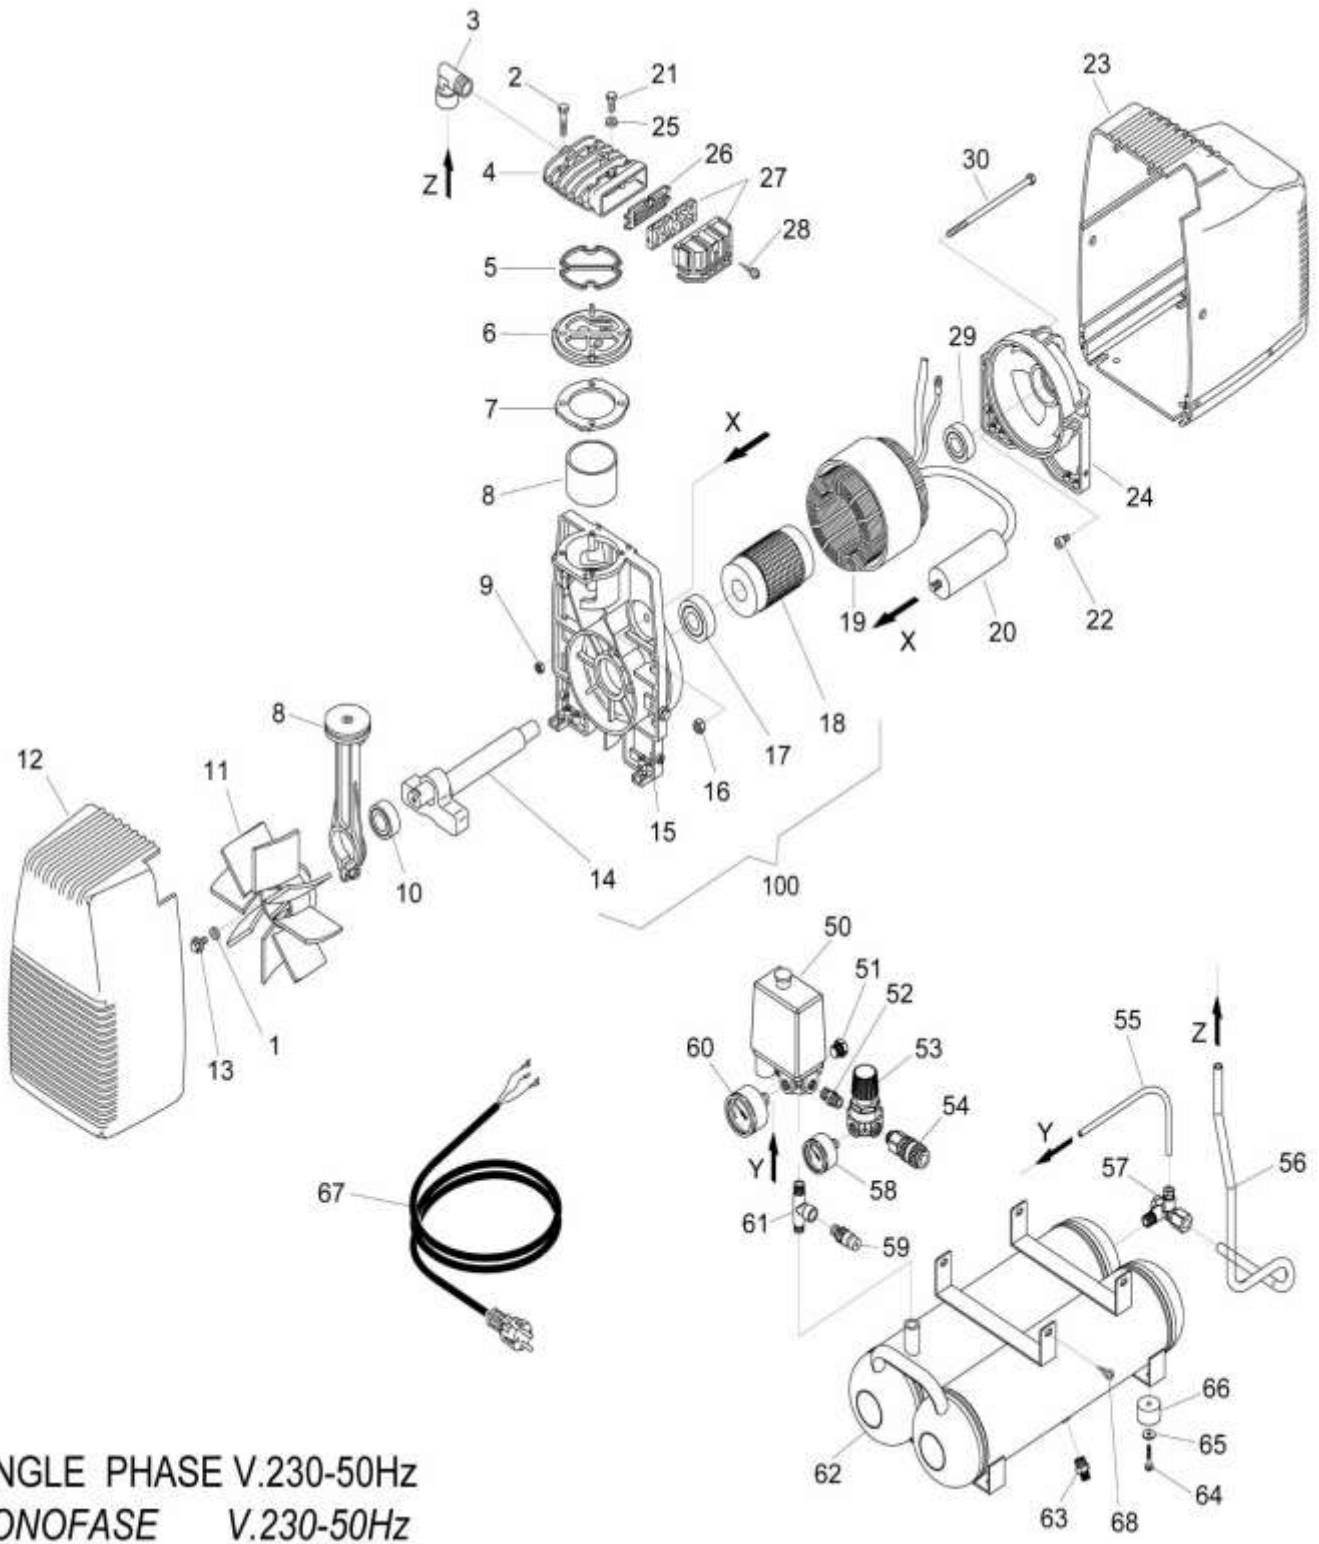

Referencia: **PRO 201**

SINGLE PHASE V.230-50Hz
 MONOFASE V.230-50Hz

Referencia: **PRO 201**

Codice	Descrizione	Quantità	Rifer
7030190000	Rondella	1	1
7060190000	Cuscinetto 6004 - 2Z	1	10
4280530000	Gruppo Carter/Albero/Rotore	1	100
7200140000	Ventola	1	11
7150560000	Carenatura compressore	1	12
7011040000	Vite TE M6X20 UNI 5739 zinc.	1	13
5040670008	Albero a gomito	1	14
7670010000	Carter	1	15
7020240000	Dado condensatore	1	16
7060280000	Cuscinetto 6005 - 2Z	1	17
7660090000	Rotore	1	18
4011600000	Statore avvolto V230 - 50/1	1	19
7011290000	Vite TE M6X35 zinc. UNI 5739	4	2
7310320000	Condensatore 30 µF	1	20
7014300000	Vite TSP M4X12	1	21
7013060000	Vite TC 4X8 cross c/rond.	1	22
7150550000	Carenatura motore	1	23
7640060000	Calotta	1	24
7030780000	Rondella	1	25
7458340000	Piastrino filtro	1	26
4085010000	Filtro aspirazione	1	27
7012010000	Vite autof..3,9X19 UNI 6954	1	28
7060010000	Cuscinetto 6203 ZZ	1	29
7084080000	Raccordo	1	3
7018010000	Tirante 6 X 139 zinc.	2	30
7570550000	Testa	1	4
7070600000	Guarnizione	1	5
7250740000	Pressostato	1	50
7090070000	Tappo 1/4"	1	51
7081090000	Nipplo 1/4"	1	52

Referencia: **PRO 201**

Codice	Descrizione	Quantità	Riferim
7100640000	Riduttore di Pressione	1	53
7130570000	Rubinetto universale	1	54
7230010000	Tubo rilsan	1	55
7234360000	Tubo alimentazione	1	56
7190200000	Valvola di ritegno	1	57
7110240000	Manometro	1	58
7192020000	Valvola di sicurezza	1	59
4200020000	Monoplastra	1	6
7110300000	Manometro	1	60
7082530000	Raccordo "T"1/4"MFM	1	61
5158240008	Serbatoio	1	62
7130090000	Rubinetto di spurgo	2	63
7012090000	Vite TC 5X12 cross	4	64
7030020000	Rondella	4	65
7360370000	Piedino in gomma	4	66
7329070000	Cavo alimentazione	1	67
7012290000	Vite TC cross 5x20 TAP TITE	4	68
7078490000	Guarnizione	1	7
4190270000	Kit biella/Pistone/Cilin.	1	8
7021010000	Dado autobloccante	2	9