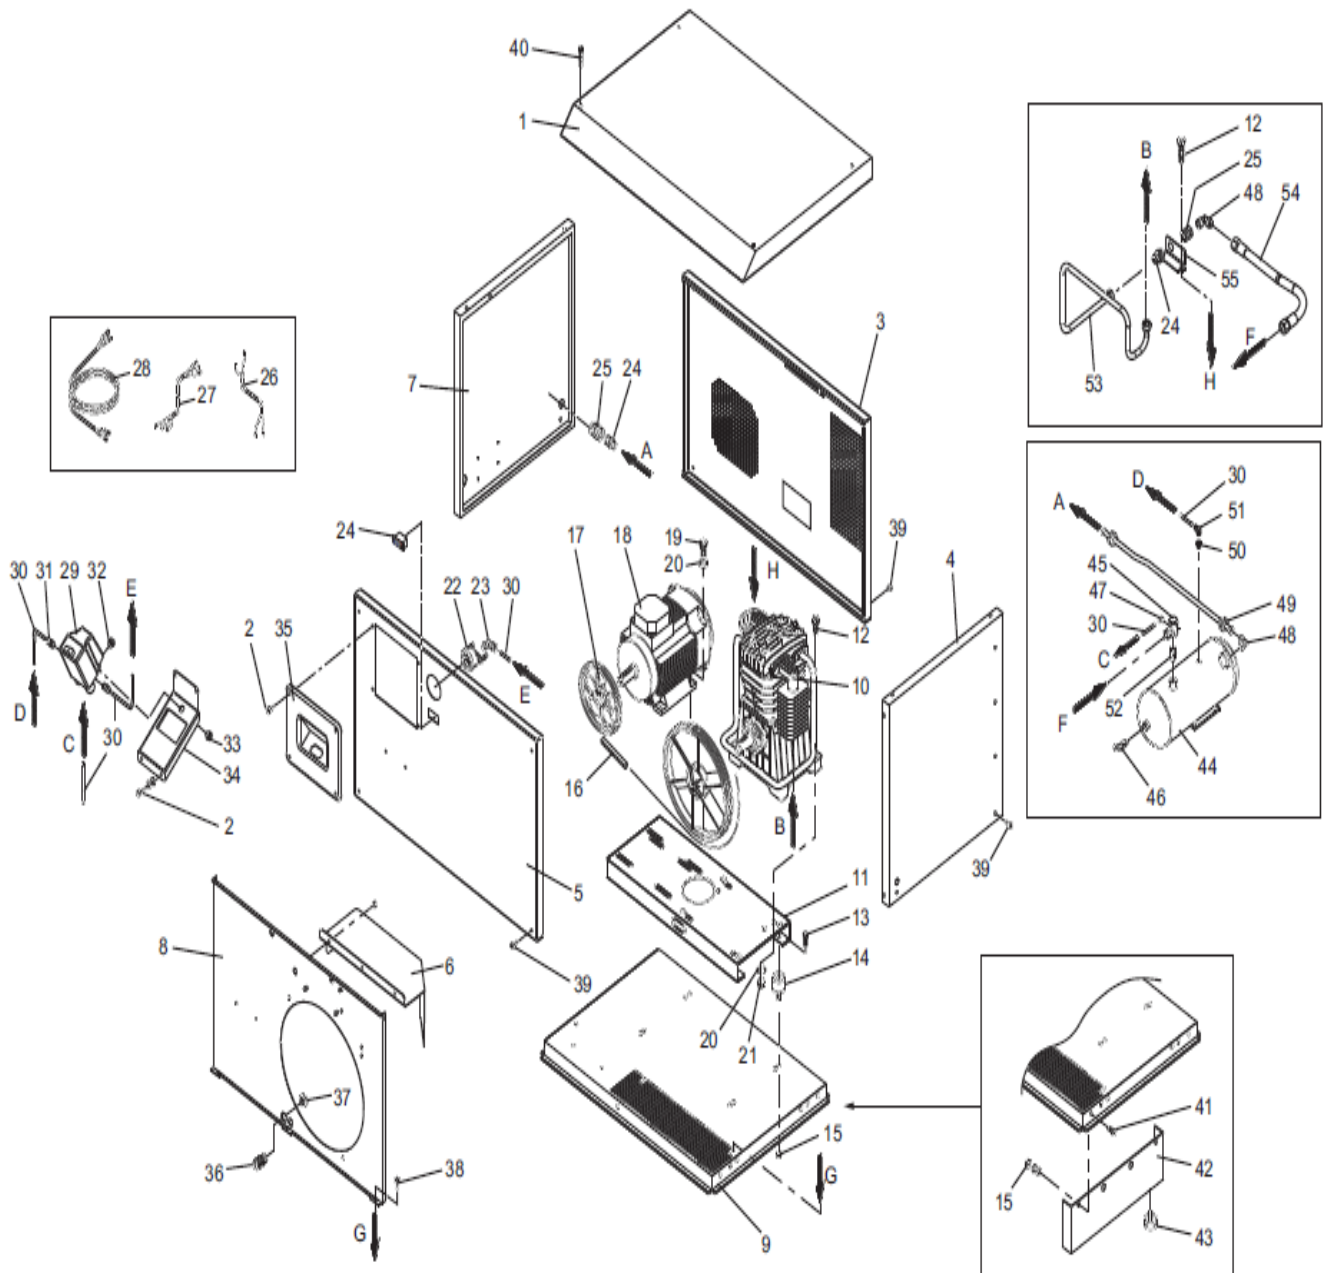

Referencia: **MCX 598N**

Referencia: **MCX 598N**

REF. RIF.	CODE CODICE	QT	DESCRIPTION DESCRIZIONE
1	x	1	Pannello Superiore Upper Panel
2	7014420000	6	Vite Screw
3	x	1	Pannello Posteriore Rear panel
4	x	1	Pannello laterale Side Panel
5	x	1	Pannello Frontale Front panel
6	5160950008	1	Convogliatore Conveyor
7	5167300008	1	Pannello laterale Side Panel
8	x	1	Pannello Interno Internal panel
9	5167360008	1	Base Base
10	3021060000	1	Gruppo Pompante Pump unit
11	5167370008	1	Base Base
12	7011120000	4	Vite Screw
13	7011360000	4	Vite Screw
14	7364420000	4	Antivibrante Shock absorber
15	7020070000	4	Dado Nut
16	7371020000	1	Cinghia Belt
17	7405290000	1	Puleggia Pulley
18	7380850000	1	Motore Trifase Three phase Motor
19	7011170000	4	Vite Screw
20	7030040000	8	Rondella Washer
21	7020080000	10	Dado Nut
22	7111030000	1	Manometro Pressure gauge
23	7080890000	1	Raccordo Joint
24	7566190000	1	Contaore Hour meter
24	7566190000	1	Contaore Hour meter
25	7085700000	2	Raccordo Joint
26	7326650000	1	Cavo Pressostato/Contaore Pressure switch/hour meter cable
27	7328690000	1	Cavo Pressostato / Motore Pres. switch/Motor cable
28	7328700000	1	Cavo alimentazione Infeed cable
29	7251211000	1	Pressostato Pressure switch
30	7230010000	1	Tubo Rilsan Rilsan hose
31	7084220000	2	Raccordo Joint
32	7016070000	1	Tappo Plug
33	7090080000	1	Tappo Plug
34	7511530000	1	Staffa pressostato Pressure switch Support
35	7155631000	1	Cruscotto Instruments support
36	7500440000	1	Pressacavo Stretch eliminator
37	7500440010	1	Controdado Locking nut
38	7012240000	10	Vite Screw
39	7014450000	12	Vite Screw
40	7010500000	4	Vite Screw
41	7011210000	10	Vite Screw
42	5167430008	2	Piede compressore Compressor foot
43	7360400000	4	Piede in gomma Rubber Foot
44	5156280008	1	Serbatolo Tank
45	7190150000	1	Valvola di ritengo Non return valve
46	7192010000	1	Valvola di Sic. Safety valve
47	7080780000	1	Raccordo Joint
48	7080160000	1	Raccordo Joint
49	7234530000	1	Tubo alimentazione Infeed hose
50	7085080000	1	Raccordo Joint
51	7080810000	1	Raccordo Joint
52	7081311150	1	Raccordo Joint
53	7231010000	1	Tubo alimentazione Infeed hose
54	7236720000	1	Tubo in gomma Rubber hose
55	5160031148	1	Supporto Support