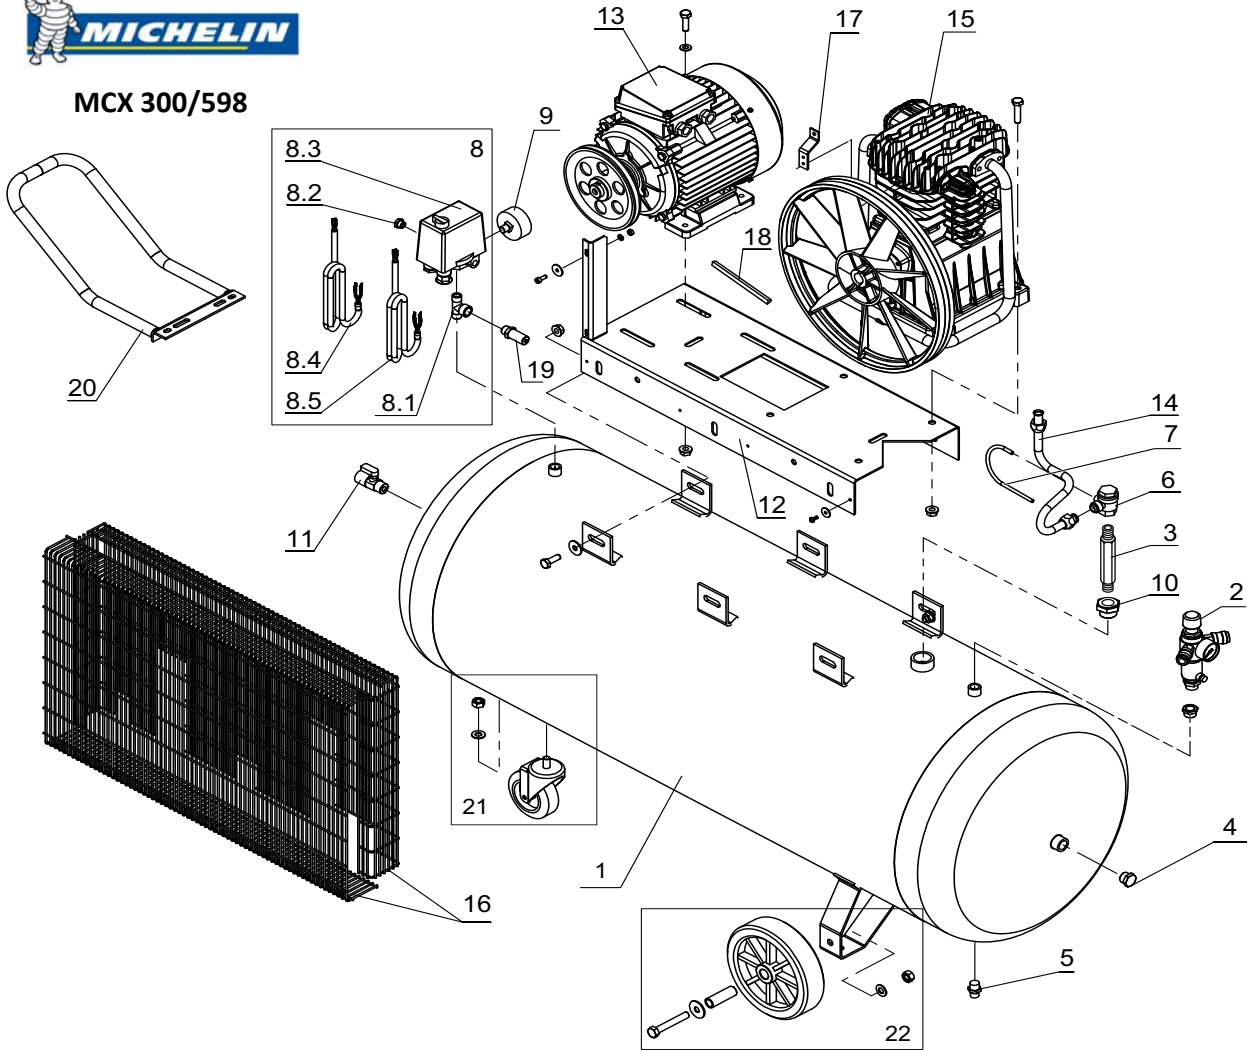

MCX 300/598

(REV-00)

VALID FROM 01/10/2015

REF. RIF.	CODE CODICE	QT	DESCRIPTION DESCRIZIONE	REF. RIF.	CODE CODICE	QT	DESCRIPTION DESCRIZIONE
1	5150350008	1	Serbatoio Tank				
2	7100560000	1	Riduttore di pressione Pressure reducer				
3	7232070000	1	Tubo Prolunga Extension Hose				
4	7090030000	1	Tappo Plug				
5	7130160000	1	Rubinetto Spurgo Discharge tap				
6	7190150000	1	Valvola di ritegno Non return valve				
7	7230010000	1	Tubo Rilsan Rilsan hose				
8	4056520000	1	Kit Pressostato Press. Switch kit				
8.1	7082690000	1	Raccordo Joint				
8.2	7090070000	2	Tappo Plug				
8.3	7250880000	1	Pressostato Pressure switch				
8.4	7328700000	1	Cavo alimentazione Infeed cable				
8.5	7328690000	1	Cavo Pressostato / Motore Pres.switch/Motor cable				
9	7110550000	1	Manometro Pressure gauge				
10	7085110000	1	Raccordo Joint				
11	7130600000	1	Rubinetto universale Universal Tap				
12	5010860008	1	Base				
13	4151350000	1	Kit Motore/puleggia Motor/pulley kit				
14	7231550000	1	Tubo mandata Infeed pipe				
15	3021070000	1	Gruppo Pompante Pump unit				
16	4170330000	1	Kit paracinghia Belt guard kit				
17	7456190000	1	Staffa Paracinghia Belt guard Support				
18	7370230000	1	Cinghia Belt				
19	7192090000	1	Valvola di Sic. Safety valve				
20	5140140008	1	Manico Handle				
21	4083060000	1	Kit Ruota Pivot Pivot wheel kit				
22	4083040000	1	Kit Ruota Wheel kit				
23	4080500000	1	Kit Viti Screw kit				