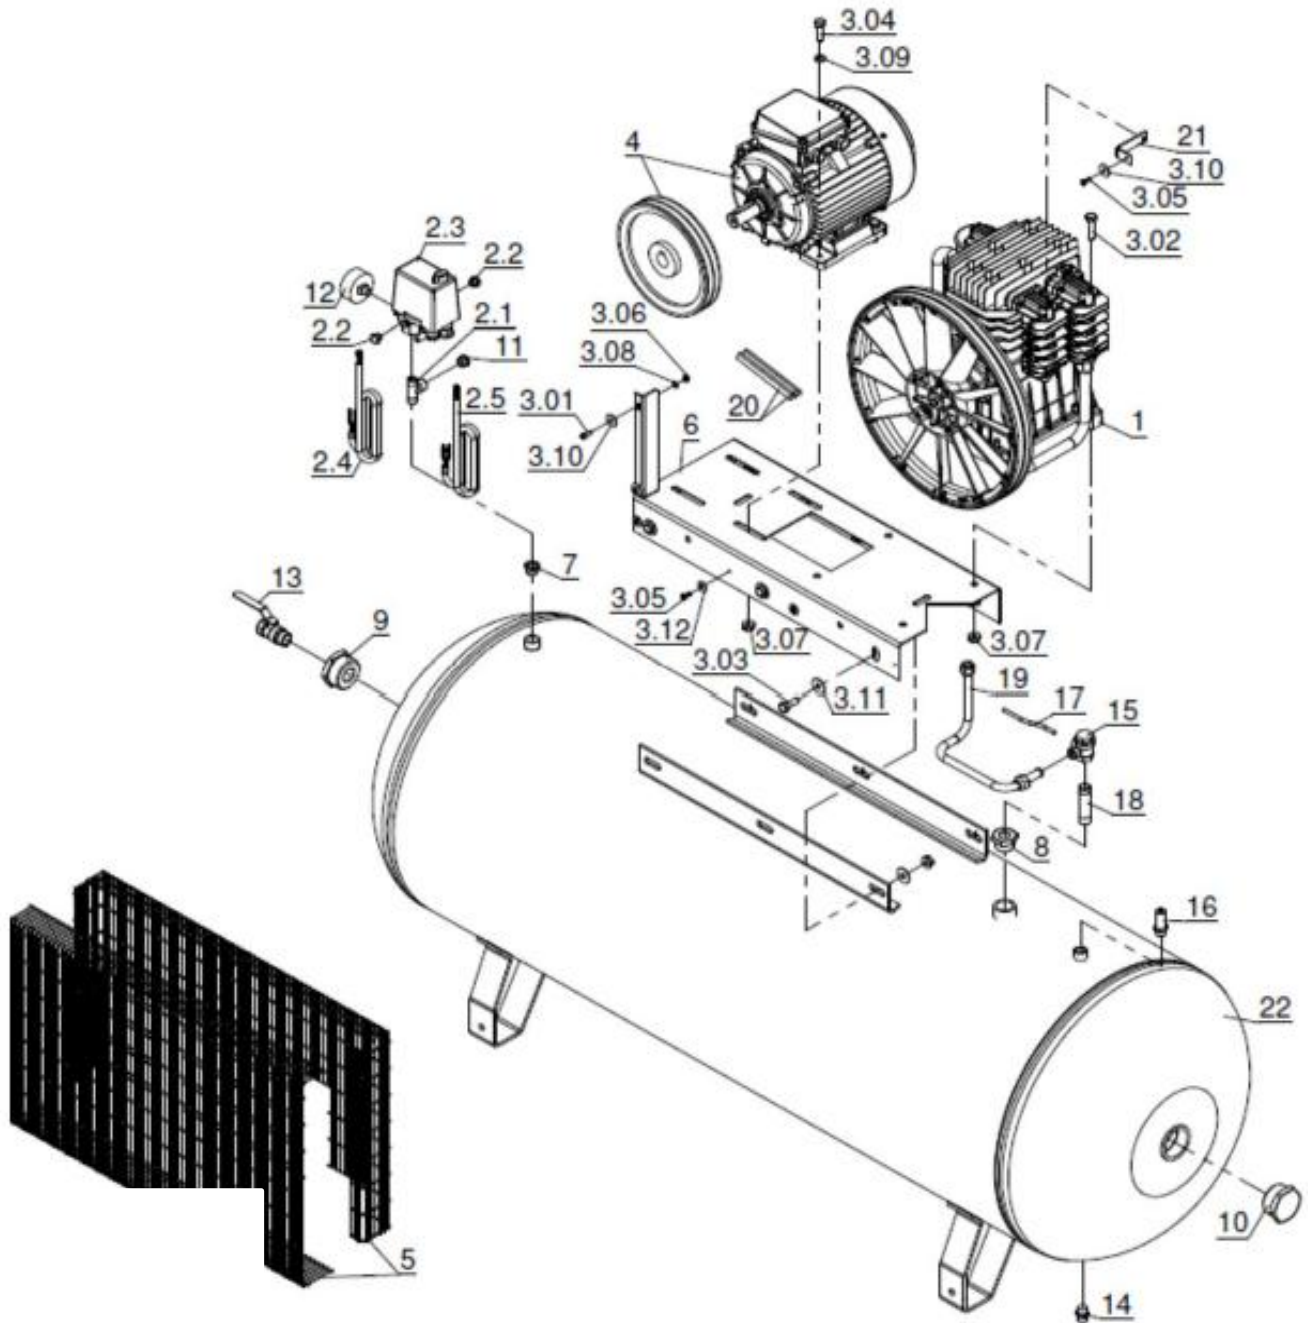

Referencia: **AB500/7.5T**

Referencia: **AB500/7.5T**

REF. RIF.	CODE CODICE	QT	DESCRIPTION DESCRIZIONE
1	3021120000	1	Pump unit <i>Gruppo pompante AB 808</i>
2	4056520000	1	Press. Switch kit <i>Kit Pressostato</i>
2.1	7082690000	1	Joint <i>Raccordo A"T"3/8 MFM</i>
2.2	7090070000	2	Plug <i>Tappo M1/4"</i>
2.3	7250880000	1	Pressure switch <i>Pressostato</i>
2.4	7328690000	1	Pres.switch/Motor c: <i>Cavo Pressostato / Motore</i>
2.5	7328700000	1	Infeed cable <i>Cavo alimentazione</i>
3	4080520000	1	Screw kit <i>Kit Viti</i>
3.01	x	2	Screw <i>Vite M6X16 UNI-5931</i>
3.02	x	4	Screw <i>Vite M10X45 UNI-5739</i>
3.03	x	6	Screw <i>Vite M10X30 UNI-5739</i>
3.04	x	4	Screw <i>Vite M10X35 UNI-5739</i>
3.05	x	4	Screw <i>Vite M5X15 UNI-8112</i>
3.06	x	2	Nut <i>Dado M6 UNI-5587</i>
3.07	x	14	Nut <i>Dado M10 DIN-6923</i>
3.08	x	2	Washer <i>Rondella Ø6 UNI-6592</i>
3.09	x	4	Washer <i>Rondella Ø10 UNI-6592</i>
3.10	x	3	Washer <i>Rondella Ø6X24 UNI-6593</i>
3.11	x	12	Washer <i>Rondella Ø10X30 UNI-6593</i>
3.12	x	3	Washer <i>Rondella Ø5X20 UNI-6593</i>
4	4151820000	1	Motor/pulley kit <i>Kit motore/puleggia</i>
5	4170110000	1	Belt guard kit <i>Kit paracinghia</i>
6	5010860008	1	Base <i>Base</i>
7	7085020000	1	Joint <i>Raccordo 1/2"-3/8"MF</i>
8	7085110000	1	Joint <i>Raccordo 1"-1/2" M</i>
9	7085390000	1	Joint <i>Raccordo 2"-3/4"MF</i>
10	7090050000	1	Plug <i>Tappo M2"</i>
11	7090080000	1	Plug <i>Tappo M3/8"</i>
12	7110060000	1	Pressure gauge <i>Manometro</i>
13	7130460000	1	Tap <i>Rubinetto a sfera</i>
14	7130160000	1	Discharge tap <i>Rubinetto spurgo M3/8"</i>
15	7190150000	1	Non return valve <i>Valvola di ritegno FM 1/2"</i>
16	7192090000	1	Safety valve <i>Valvola di sic. 3/8"10,4BAR</i>
17	7230010000	1	Rilsan hose <i>Tubo Rilsan Ø6X4</i>
18	7232070000	1	Extension Hose <i>Tubo prolunga</i>
19	7231960000	1	Infeed hose <i>Tubo alimentazione</i>
20	7370700000	2	Belt <i>Cinghia TRAP. A 67</i>
21	7456190000	1	Belt guard Support <i>Staffa paracinghia</i>
22	5157810008	1	Tank <i>Serbatoio 500lt</i>