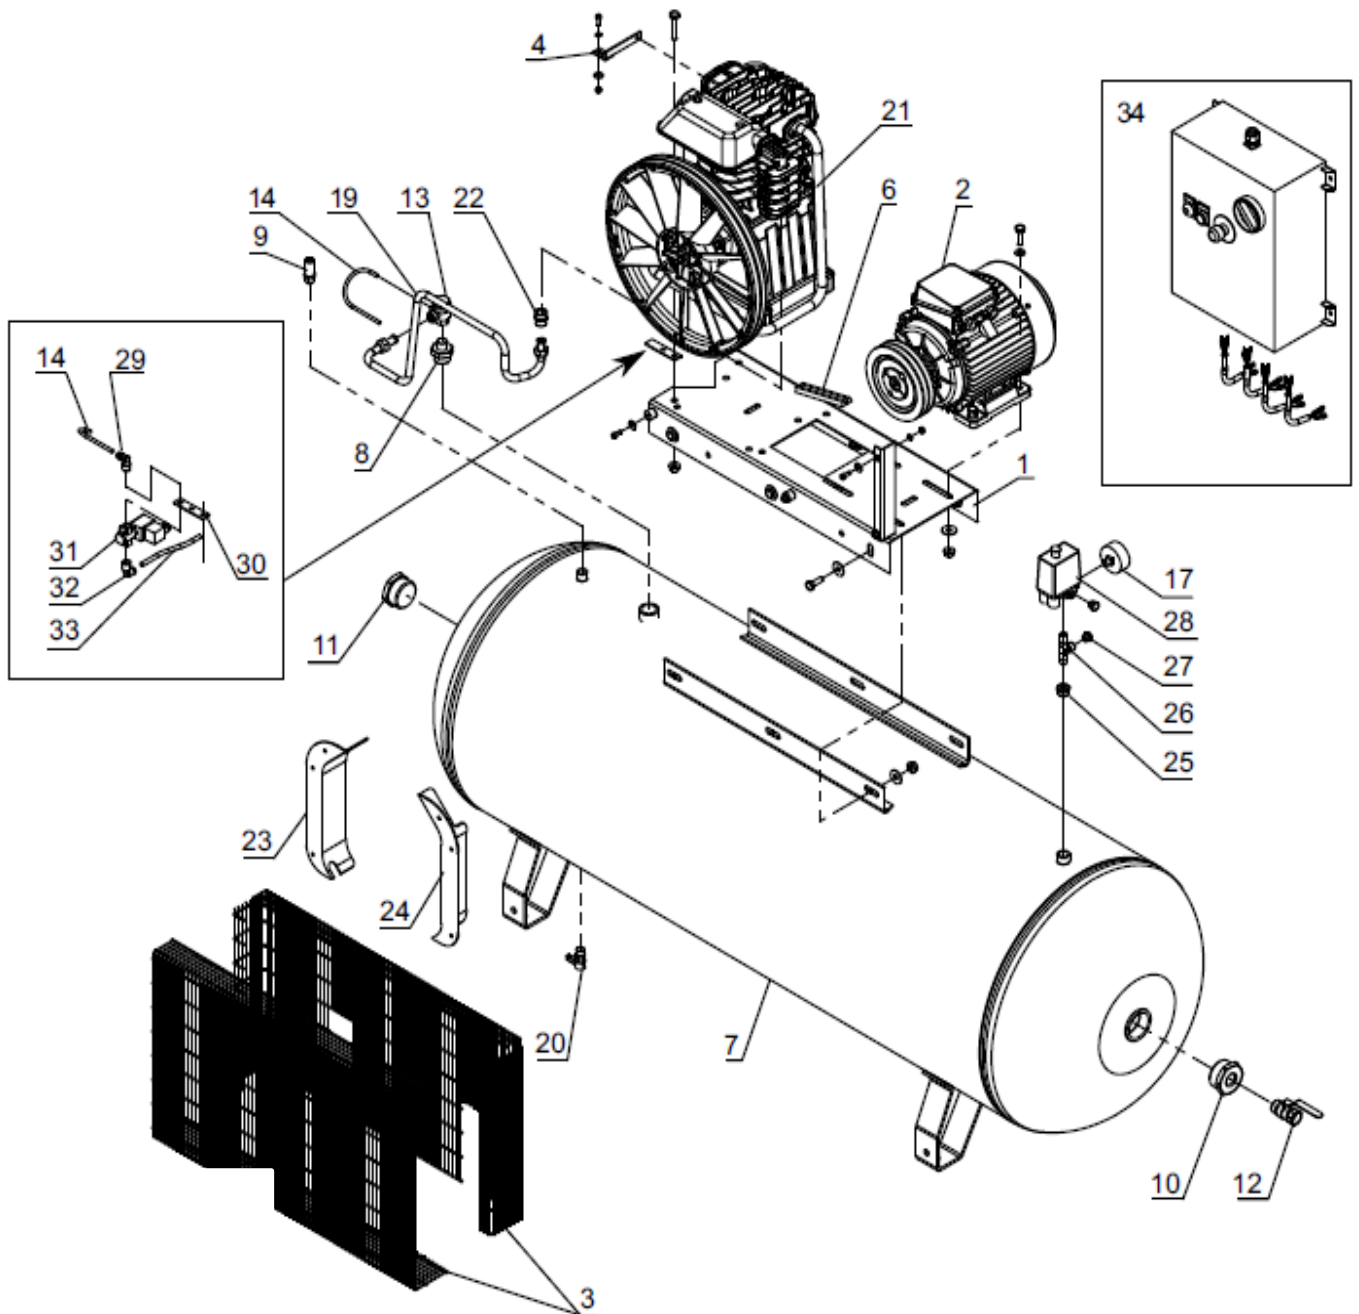

Referencia: **AB500/10T**

Referencia: **AB500/10T**

REF. RIF.	CODE CODICE	QT	DESCRIPTION DESCRIZIONE
1	5010460008	1	Base <i>Base</i>
2	4151750000	1	Kit Motore/puleggia <i>Motor/pulley kit</i>
3	4170200000	1	Kit paracinghia <i>Belt guard kit</i>
4	7458990000	1	Staffa Paracinghia <i>Belt guard Support</i>
6	7371250000	2	Cinghia <i>Belt</i>
7	5157810008	1	Serbatoio <i>Tank</i>
8	7085030000	1	Raccordo <i>Joint</i>
9	7192090000	1	Valvola di Sic. <i>Safety valve</i>
10	7085390000	1	Raccordo <i>Joint</i>
11	7090050000	1	Tappo <i>Plug</i>
12	7130460000	1	Rubinetto a Sfera <i>Tap</i>
13	7190150000	1	Valvola di ritegno <i>Non return valve</i>
14	7230010000	2	Tubo Rilsan <i>Rilsan hose</i>
17	7110060000	1	Manometro <i>Pressure gauge</i>
19	7231210000	1	Tubo in gomma <i>Rubber hose</i>
20	7130160000	1	Rubinetto Spurgo <i>Discharge tap</i>
21	3021080000	1	Gruppo Pompante <i>Pump unit</i>
23	7153090000	1	Convogliatore <i>Conveyor</i>
24	7153100000	1	Convogliatore <i>Conveyor</i>
25	7085080000	1	Raccordo <i>Joint</i>
26	7082530000	1	Raccordo <i>Joint</i>
27	7090070000	1	Tappo <i>Plug</i>
28	7250740000	1	Pressostato <i>Pressure switch</i>
29	7084240000	1	Raccordo <i>Joint</i>
30	7458900000	1	Supporto <i>Support</i>
31	7194450000	1	Elettrovalvola <i>Solenoid valve</i>
32	7080970000	1	Raccordo <i>Joint</i>
33	7230080000	1	Tubo Rilsan <i>Rilsan hose</i>
34	7430690000	1	Avviatore ST-TR <i>Star-delta starter</i>
35	4080520000	1	Kit Viti <i>Screw kit</i>