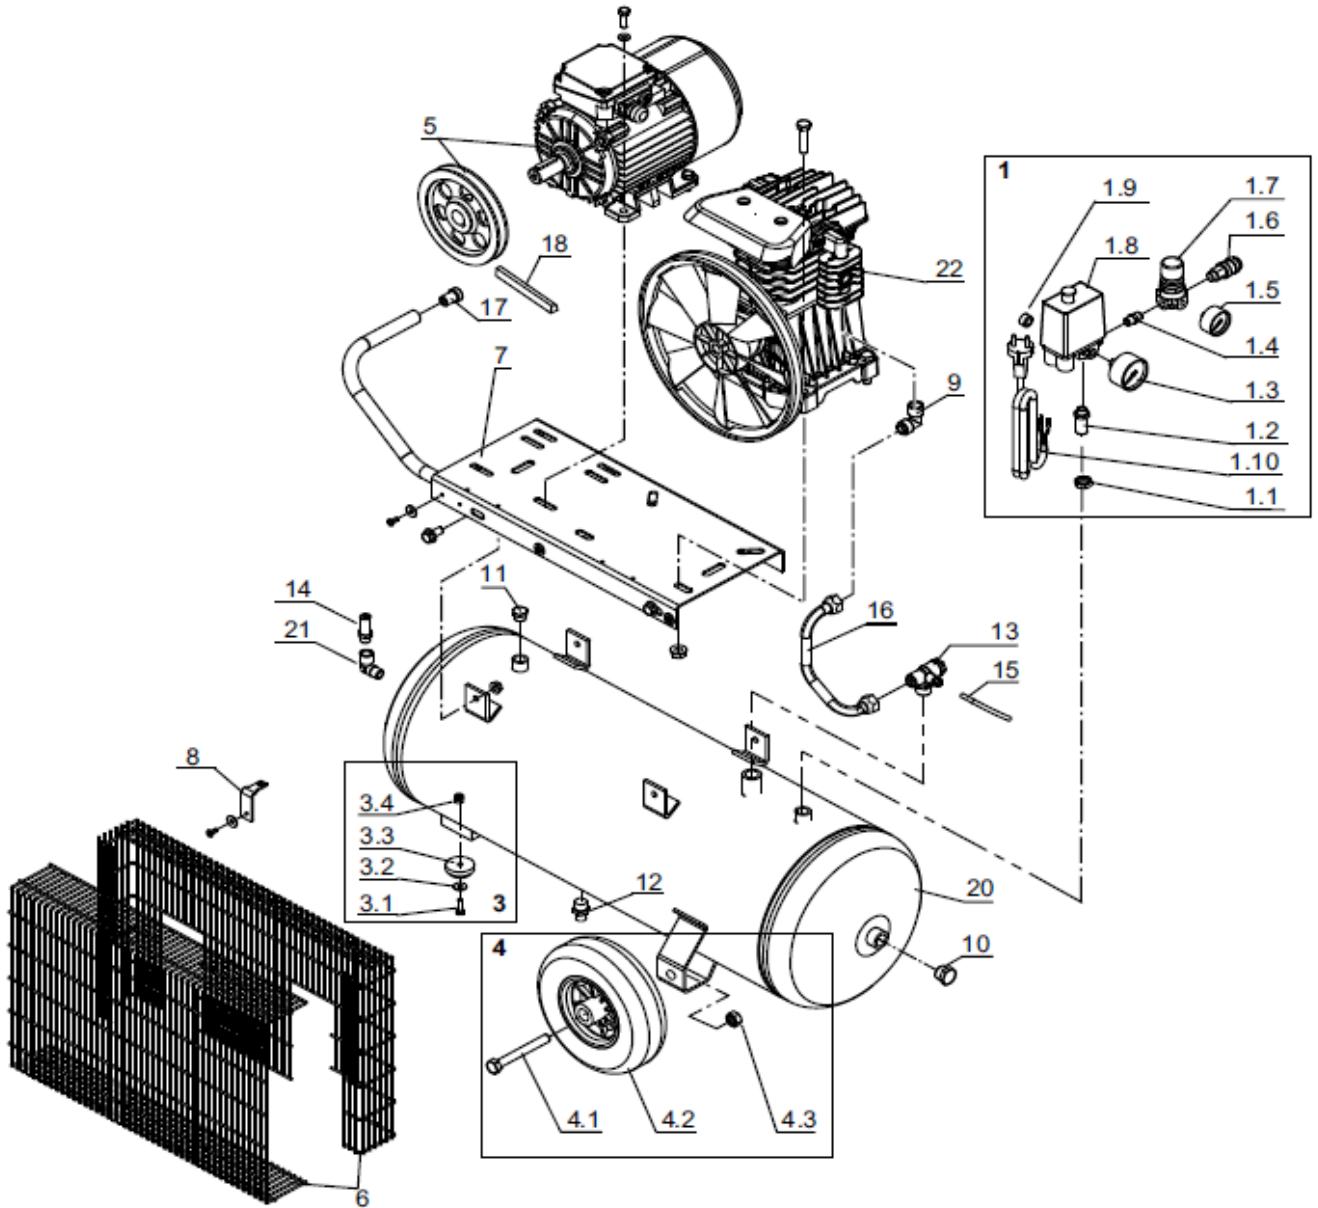

Referencia: **AB50 3M**

Referencia: **AB50 3M**

1	4054720000	1	Kit Pressostato	Press. Switch kit
1.1	7023050000	1	Controdado	Locking nut
1.2	7088060000	1	Raccordo	Joint
1.3	7110300000	1	Manometro	Pressure gauge
1.4	7081090000	1	Raccordo	Joint
1.5	7110240000	1	Manometro	Pressure gauge
1.6	7130570000	1	Rubinetto universale	Universal Tap
1.7	7100640000	1	Riduttore di pressione	Pressure reducer
1.8	7250740000	1	Pressostato	Pressure switch
1.9	7090090000	1	Tappo	Plug
1.10	7329070000	1	Cavo alimentazione	Infeed cable
3	4083070000	1	kit gommino	Rubber foot kit
3.1	7011010000	1	Vite	Screw
3.2	7030190000	2	Rondella	Washer
3.3	7360080000	1	Piede in gomma	Rubber Foot
3.4	7020200000	1	Dado	Nut
4	4083010000	1	Kit Ruota	Wheel kit
4.1	7260050000	2	Ruota	Wheel
4.2	7018290000	2	Perno ruota	Wheel pin
4.3	7020250000	2	Dado	Nut
5	4151840000	1	Motore + puleggia	Motor+pulley
6	4170160000	1	Kit paracinghia	Belt guard kit
7	5010990008	1	Base	Base
8	7458510000	1	Staffa Paracinghia	Belt guard Support
9	7080160000	1	Raccordo	Joint
10	7090030000	1	Tappo	Plug
11	7090080000	1	Tappo	Plug
12	7130160000	1	Rubinetto Spurgo	Discharge tap
13	7190090000	1	Valvola di ritegno	Non return valve
14	7192090000	1	Valvola di Sic.	Safety valve
15	7230010000	0	Tubo Rilsan	Rilsan hose
16	7231680000	1	Tubo alimentazione	Infeed hose
17	7360020000	1	Gommino	Rubber
18	7370740000	1	Cinghia	Belt
20	5151400008	1	Serbatoio	Tank
21	7080130000	1	Raccordo	Joint
22	9110930000	1	GR.COMPR AB 268	compressor pump AB268
23	4080500000	1	Kit Viti	Screw kit