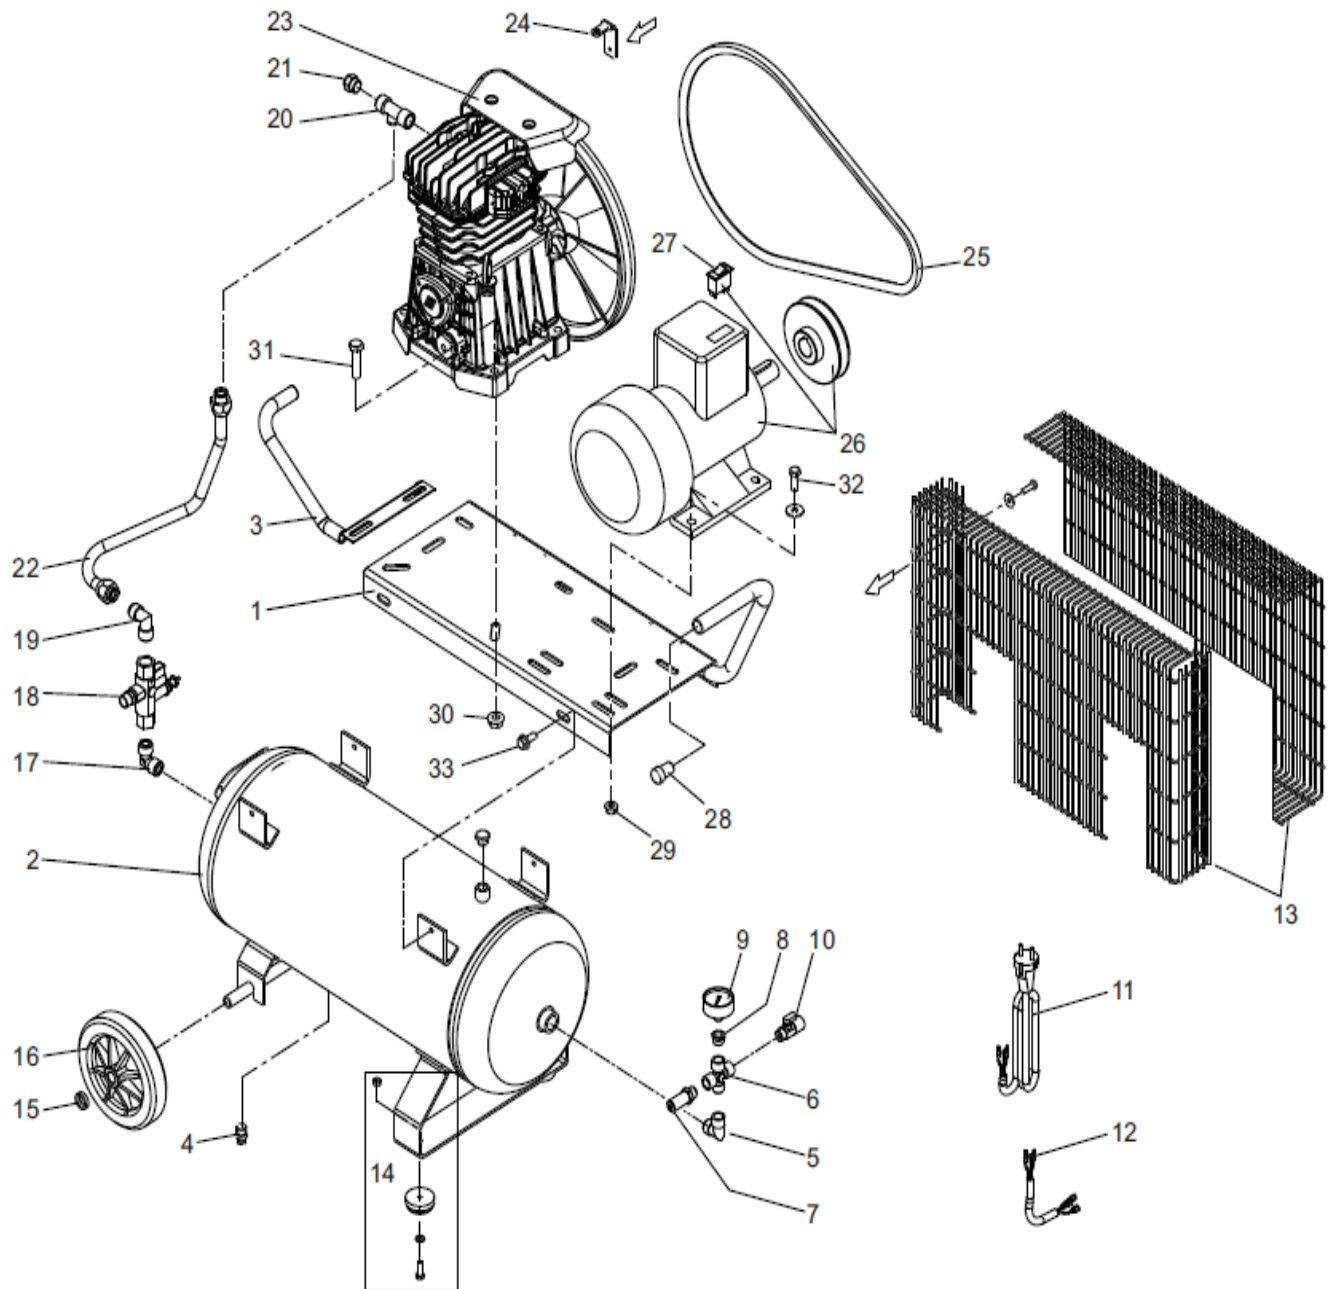

Referencia: **AB25/3M GT**

Referencia: **AB25/3M GT**

REF. RIF.	CODE CODICE	QT	DESCRIPTION DESCRIZIONE	
1	5011380008	1	Base	Base
2	5156020008	1	Serbatoio	Tank
3	5140500008	1	Manico	Handle
4	7130160000	1	Rubinetto Spurgo	Discharge tap
5	7080130000	1	Raccordo	Joint
6	7086040000	1	Raccordo	Joint
7	7192090000	1	Valvola di Sic.	Safety valve
8	7085190000	1	Raccordo	Joint
9	7110300000	1	Manometro	Pressure gauge
10	7130100000	1	Rubinetto di linea	Line Tap
11	7328880000	1	Cavo alimentazione	Infeed cable
12	7329920000	2	Cavetto	Cable
13	4170160000	1	Kit paracinghia	Belt guard kit
14	4083800000	1	Kit piede in gomma	Rubber Feet Kit
15	7042010000	2	Seeger	Internal snapping
16	7260290000	2	Ruota	Wheel
17	7080770000	1	Raccordo	Joint
18	7195170000	1	Disgiuntore	Automatic unloading valve
19	7080160000	1	Raccordo	Joint
20	7082700000	1	Raccordo	Joint
21	7196010000	1	Valvola Start	START valve
22	7231690000	1	Tubo alimentazione	Infeed hose
23	9110930000	1	Gruppo compr.	Compr. Pump
24	7458510000	1	Staffa Paracinghia	Belt guard Support
25	7371050000	1	Cinghia	Belt
26	4150510000	1	Kit Motore/puleggia	Motor/pulley kit
27	7300180000	1	Interruttore	Switch
28	7360020000	2	Gommino	Rubber
29	7020240000	4	Dado	Nut
30	7020250000	4	Dado	Nut
31	7011120000	2	Vite	Screw
32	7011100000	4	Vite	Screw
33	7011410000	4	Vite	Screw