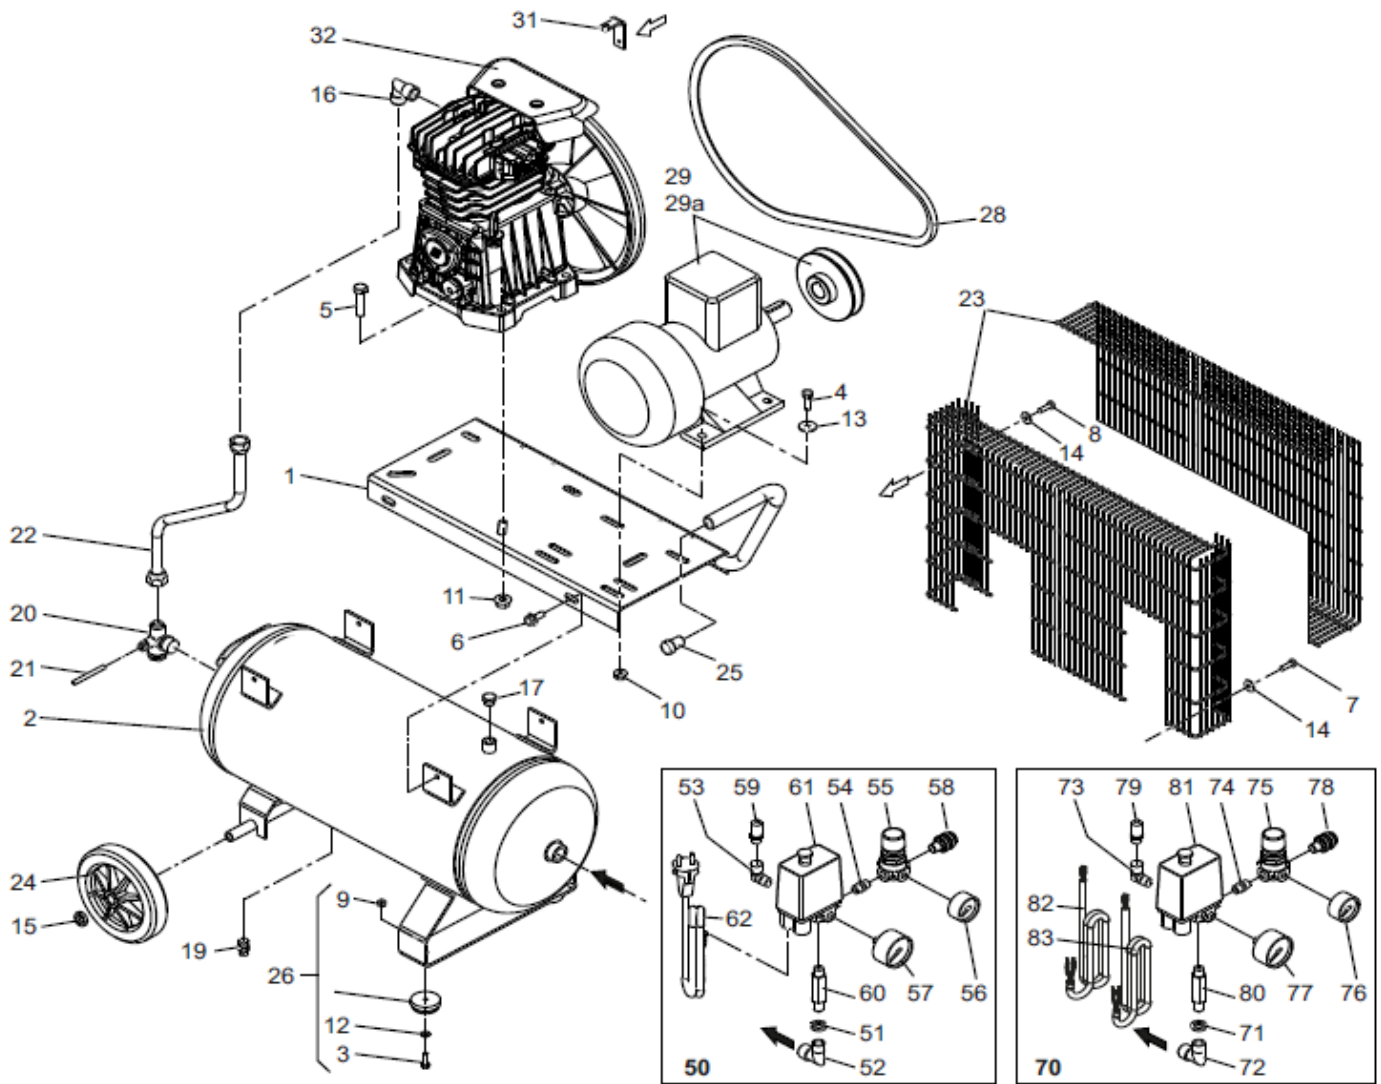

Referencia: **PTK25/2M**

Referencia: **PTK25/2M**

REF. RIF.	CODE CODICE	QT	DESCRIPTION DESCRIZIONE	
1	5011380008	1	Base	Base
2	x	1	Tank	Serbatoio
3	x	2	Screw	Vite TE M6x20
4	x	4	Screw	Vite TE M8x25
5	x	4	Screw	Vite TE M10x45
6	x	4	Screw	Vite TE M8x20
7	x	3	Screw	Vite TC M5x12
8	x	1	Screw	Vite TC M5x18
9	x	2	Nut	Dado M6
10	x	4	Nut	Dado M8 c/rond
11	x	4	Nut	Dado M10 c/rond
12	x	2	Washer	Rondella Ø6
13	x	4	Washer	Rondella Ø8x24
14	x	5	Washer	Rondella Ø6x18
15	7042010000	2	Seeger	Seeger
16	7080160000	1	Joint	Raccordo
17	7090070000	1	Plug	Tappo
19	7130160000	1	Discharge tap	Rub. Spurgo
20	7190090000	1	Check valve	Valvola di ritegno
21	7230010000	1	Rilsan hose	Tube rilsan
22	7231580000	1	Infeed hose	Tube alimentazione
23	4170160000	1	Complete Belt guard	Paracinghia completo
24	7260050000	2	Wheel	Ruota
25	7360020000	1	Plug	Gommino
26	4083140000	1	Rubber feet kit	Kit piedi
28	7370300000	1	Belt	Cinghia
	V230/50/1			
29	4150820000	1	Motor and pulley	Motore + puleggia
	V400/50/3			
29a	4150990000	1	Motor and pulley	Motore + puleggia
31	7458510000	1	Belt guard suport	Squadretto paracinghia
32	9110930000	1	Pump unit AB268	Gruppo pompante