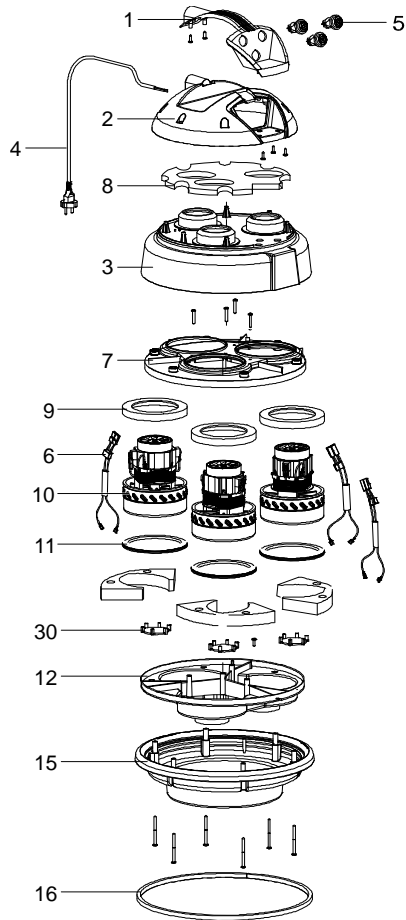

9001180000

9001190000

VCX 70-3000 BI 3 ABS

VCX 70-3000 BI 3 INOX

N°	code	q.ty	descrizione	description	N°	code	q.ty	descrizione	description
1	900KEM0050	1	Maniglia	Handle	26	x	x	x	x
2	900KEM0051	1	Coperchio testa	Head cover	27	x	x	x	x
3	900KEM0052	1	Copri motore	Motor cover	28	x	x	x	x
4	900KEM0053	1	Cavo alimentazione 10 m	10 m Power cable	29	9000000185	1	Filtro tela	Textile filter
5	900KEM0054	3	Interruttore	Switch	30	900KEM0064	3	Valvola base motore	Motor base valve
6	900KEM0013	3	Cavo motore + condens.	Motor cable + condenser	31	900KEM0065	1	Griglia	Grille
7	900KEM0056	1	Ferma motore	Motor block					
8	900KEM0057	1	Insonorizzante	Sound proof element					
9	900KEM0058	3	Guarniz. Superiore motore	Upper, motor gasket					
10	900KEM0059	3	Motore monstadio	Single pahse motor					
11	900KEM0020	3	Guarniz. inferire motore	Lower, motor gasket					
12	900KEM0060	1	Base motore	Motor base					
13	900KEM0061	1	Gallegiante	Floating					
14	9000000177	1	Filtro antischiuma	Anti-foam filter					
15	900KEM0062	1	Cestello porta motore	Motor holder					
16	900KEM0063	1	Guarniz. fusto	Tank gasket					
17	900KEM0029	1	Gancio chiusura	Clip					
18	900KEM0049	1	fusto 70 lt ABS	70 lts. Tank ABS					
	900KEM0048	1	Fusto 70 lt inox	70 lts. Tank Inox					
19	x	x	x	x					
20	900KEM0037	1	bocchettone VCX50	Pipe connection					
21	900KEM0038	1	Guarniz.	Gasket					
22	900KEM0040	4	Ruota pivotante D80	Pivotting wheel Ø80					
23	x	x	x	x					
24	900KEM0043	1	Carrello D40	Trolley Ø40					
25	x	x	x	x					