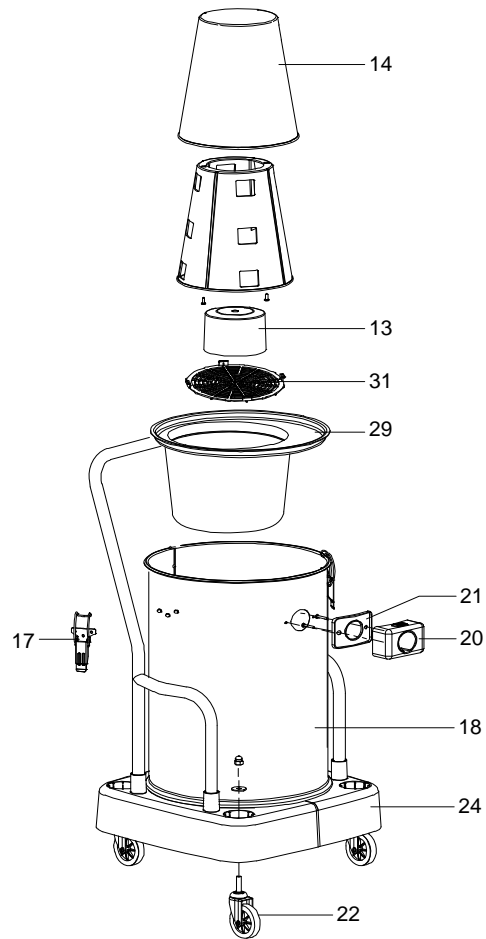

9001180000

9001190000

VCX 70-3000 BI 3 ABS

VCX 70-3000 BI 3 INOX

N°	code	q.ty	descrizione	description	N°	code	q.ty	descrizione	description
1	900KEM0050	1	Maniglia	Handle	26	x	x	x	x
2	900KEM0051	1	Coperchio testa	Head cover	27	x	x	x	x
3	900KEM0052	1	Copri motore	Motor cover	28	x	x	x	x
4	900KEM0053	1	Cavo alimentazione 10 m	10 m Power cable	29	9000000185	1	Filtro tela	Textile filter
5	900KEM0054	3	Interruttore	Switch	30	900KEM0064	3	Valvola base motore	Motor base valve
6	900KEM0013	3	Cavo motore + condens.	Motor cable + condenser	31	900KEM0065	1	Griglia	Grille
7	900KEM0056	1	Ferma motore	Motor block					
8	900KEM0057	1	Insonorizzante	Sound proof element					
9	900KEM0058	3	Guarniz. Superiore motore	Upper, motor gasket					
10	900KEM0059	3	Motore monstadio	Single pahse motor					
11	900KEM0020	3	Guarniz. inferire motore	Lower, motor gasket					
12	900KEM0060	1	Base motore	Motor base					
13	900KEM0061	1	Gallegiante	Floating					
14	9000000177	1	Filtro antischiuma	Anti-foam filter					
15	900KEM0062	1	Cestello porta motore	Motor holder					
16	900KEM0063	1	Guarniz. fusto	Tank gasket					
17	900KEM0029	1	Gancio chiusura	Clip					
18	900KEM0049	1	fusto 70 lt ABS	70 lts. Tank ABS					
	900KEM0048	1	Fusto 70 lt inox	70 lts. Tank Inox					
19	x	x	x	x					
20	900KEM0037	1	bocchettone VCX50	Pipe connection					
21	900KEM0038	1	Guarniz.	Gasket					
22	900KEM0040	4	Ruota pivotante D80	Pivotting wheel Ø80					
23	x	x	x	x					
24	900KEM0043	1	Carrello D40	Trolley Ø40					
25	x	x	x	x					