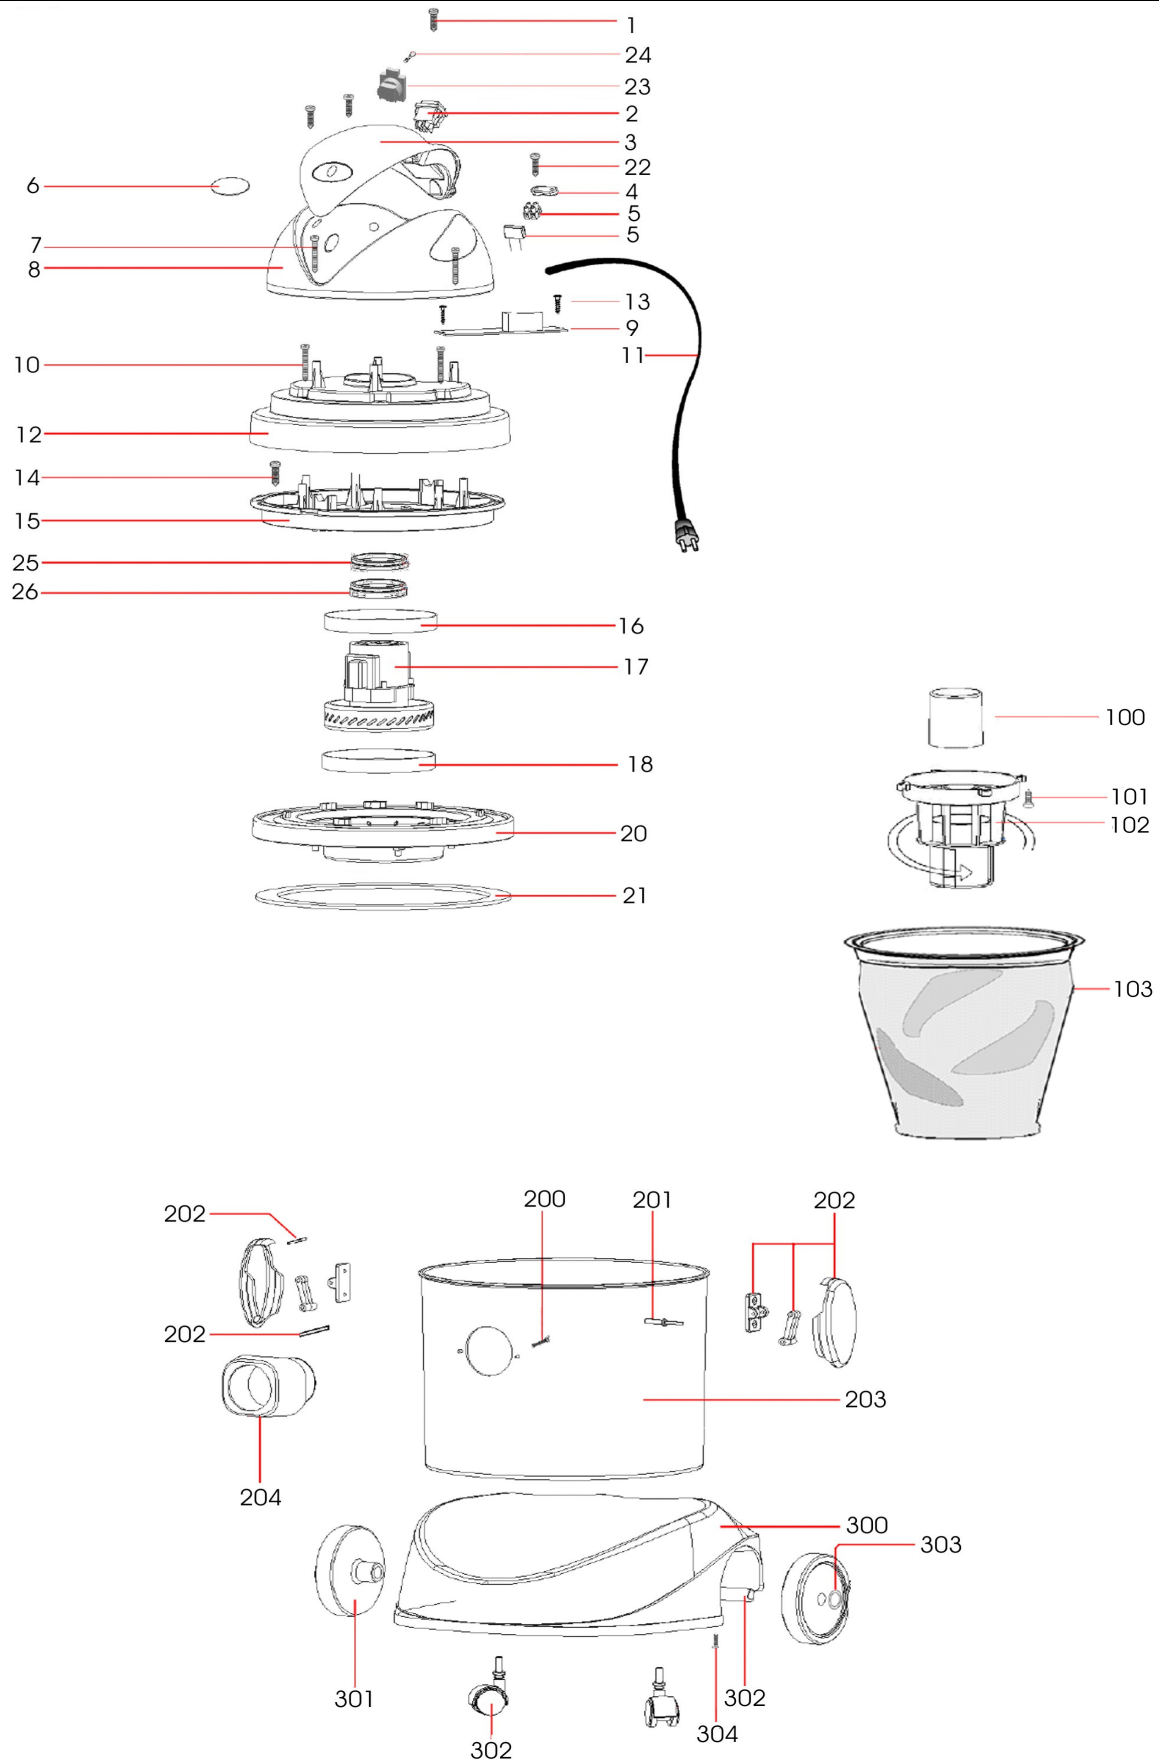

VCX 50-1500 INOX-PE 9000860000

IN VIGORE DAL / IN VIGOUR FROM 24/05/2010