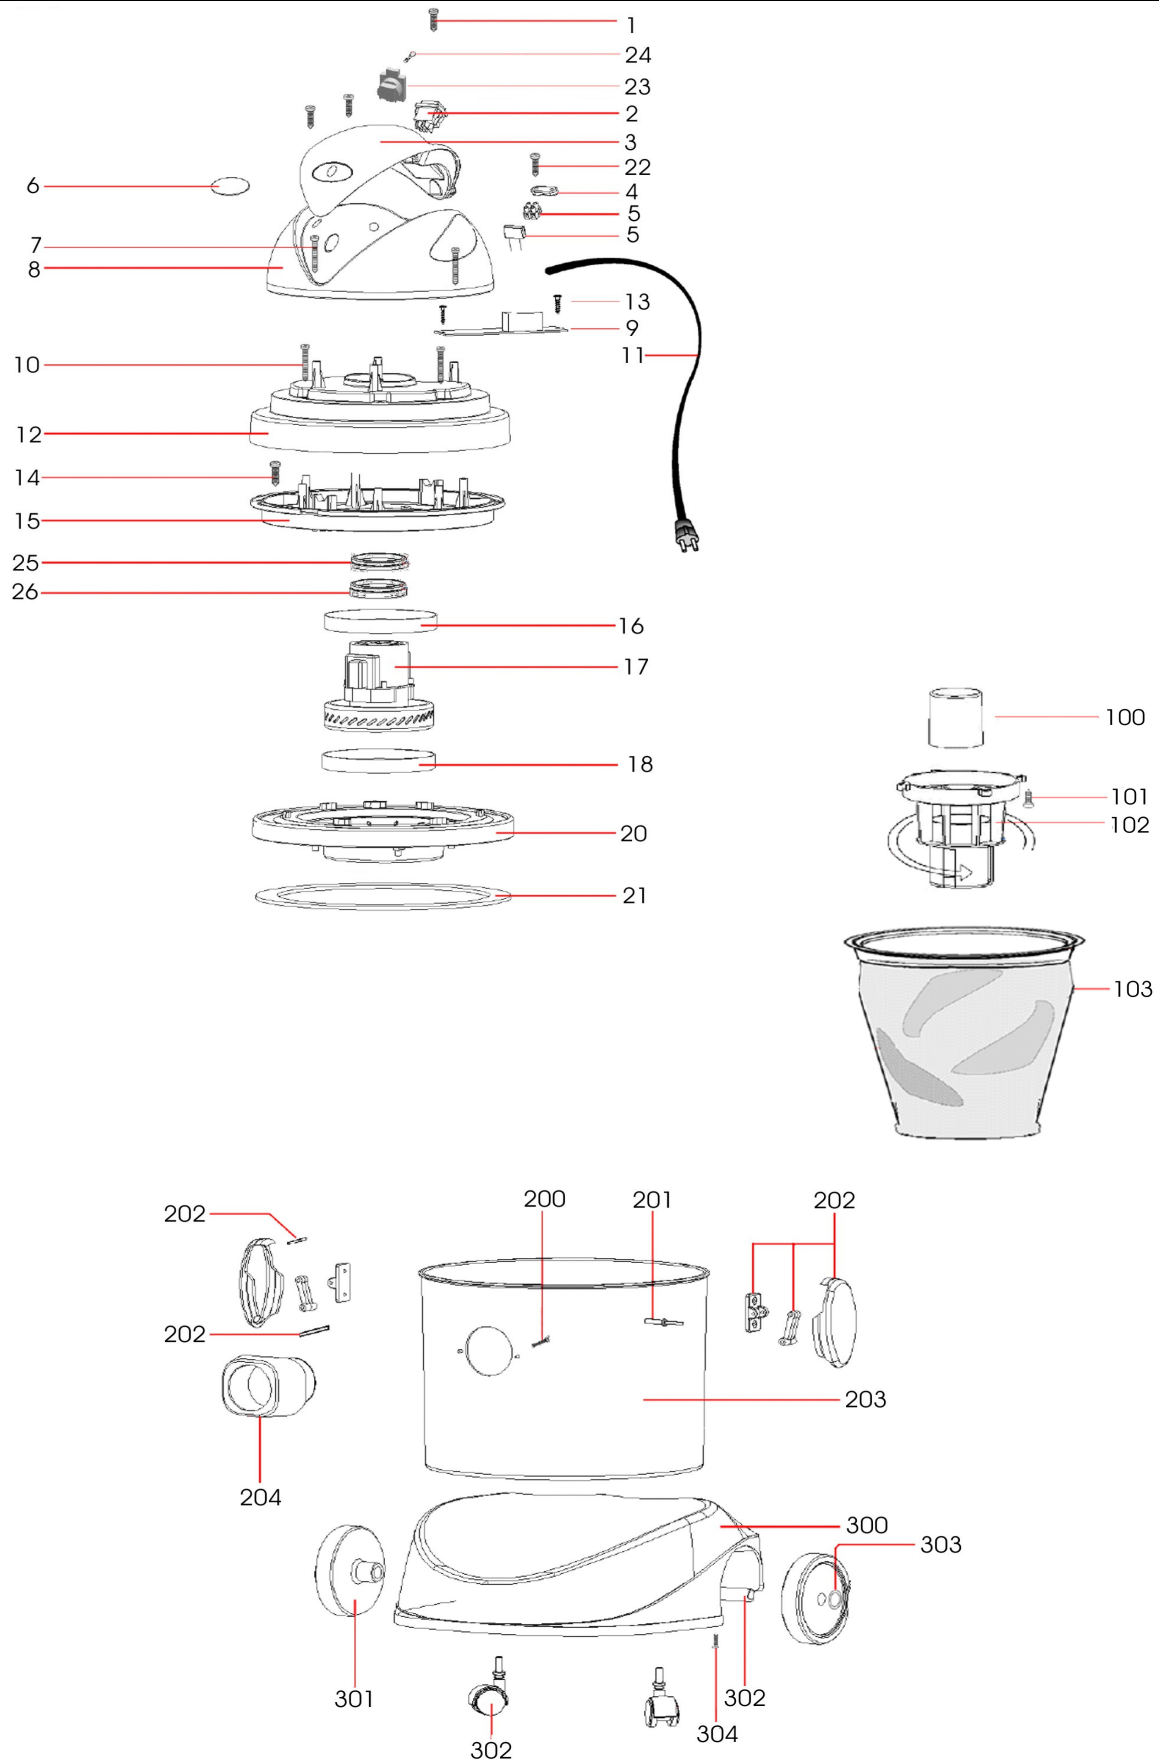

VCX 30-1500 INOX-PE 9000850000

IN VIGORE DAL / IN VIGOUR FROM 24/05/2010