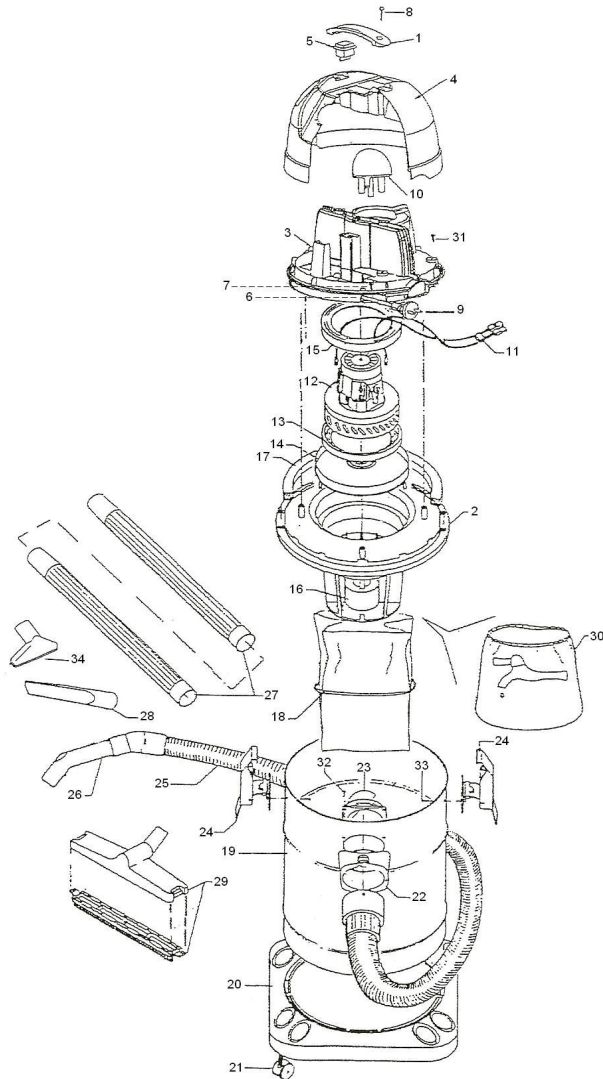

**VCX 24-1200  
ABS  
9000490000**

VALID FROM 13/06/2008 - VALIDO DAL 13/06/2008 (REV-00)

REF. RIF.	CODE CODICE	QT	DESCRIPTION DESCRIZIONE	REF. RIF.	CODE CODICE	QT	DESCRIPTION DESCRIZIONE
01	9000490120	1	Handle MANIGLIA BLUE				
02	9000490020	1	Inferior cover CAL. INF. S/F ROLLER BLUE				
03	9000490030	1	Meddle cover CAL. INTERMEDIA ROLLER BLUE				
04	9000490040	1	Superior cover CAL. SUP. 1 FORO ROLLER BLUE				
05	9000490250	1	Switch INT.BIP. CON PROTEZIONE 0-1				
06	9000490060	1	Stretch eliminator FERMACAVO				
07	9000490310	2	Screw VITE AUT. 3,9X19				
08	9000490320	2	Screw VITE AUT. 4,5X80				
09	9000490190	1	Infeed cable CAVO DI AL. SCHUKO				
10	9000490130	1	Cable push botton PULSANTE AVVOLGICAVO BLUE				
11	9000490200	1	Capacitor-motor cable CAVI MOTORE - CONDENSATORE				
12	9000490260	1	Motor MOTORE MONOSTADIO 230 V				
13	9000490240	1	Mortor gasket GUARN. MOTORE INFERIORE				
14	9000490070	1	Motor cover FONDELLO MOTORE				
15	9000490110	1	Sup. gasket motor GUARNIZIONE MOTORE SUP.				
16	9000490090	1	Float GALLEGGIANTE				
17	9000490210	1	Ari filter FILTRO ARIA PPI30 512X35X15				
18	9000490230	1	Motor filter FILTRO MOTORE				
19	9000490080	1	Tank CONTENITORE DI RIEMP. ABS				
20	9000490050	1	Tool trolley CARR. PORTA ACC. BLUE 25/35 LT				
21	9000490270	1	Wheel RUOTA GIREVOLE Ø 35				
22	9000490010	1	External conveyor BOCCAGLIO ESTERNO				
23	900061060	1	Lock ring conveyor GHIERA BOCCAGLIO				
24	9000490100	1	Plastic blocker GANCIO IN PLASTICA				
25	9000490280	1	Flexible hoose TUBO FLESSIBILE				
26	9000490160	1	Handle IMPUGNATURA CURVA				
27	9000490180	1	Hoose TUBO STAMPATO				
28	9000490170	1	Reduction pipe LANCIA				
29	9000490140	1	Carbon brush SPAZ. COMP. GOMMA/SETOLE				
30	9000490220	1	Filter FILTRO IN POLIURETANO				
31	9000490290	4	Screw VITE AUT. 4,8X22				
32	9000490310	4	Screw VITE AUT. 3,9X19				
33	9000490300	4	Screw VITE AUT. 4,2X13				
34	9000490150	1	Conveyor BOCCHETTA				