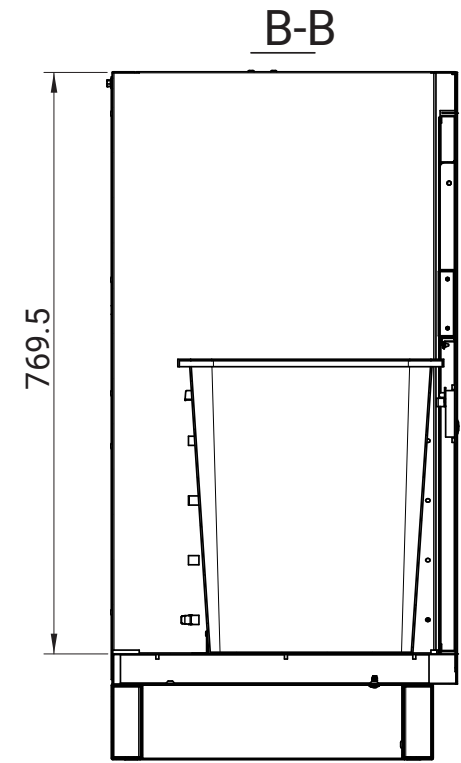

Medida interior cajón
Tamanho interior de gaveta
Drawer inner size
Mesure intérieure du tiroir
250 x 403 x 295

COD:192858