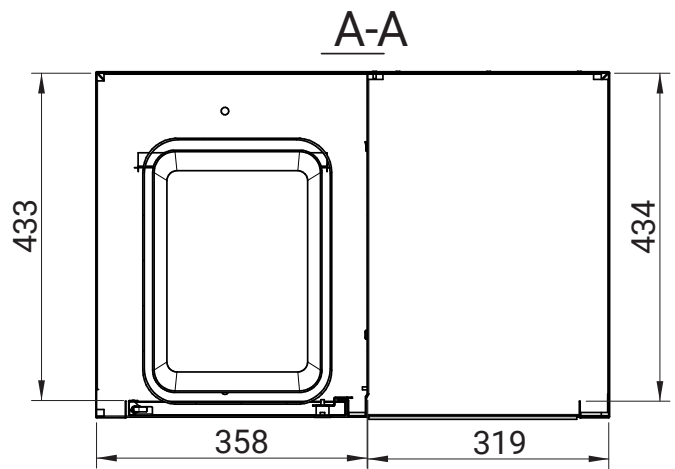

Medida interior cajón
Tamanho interior de gaveta
Drawer inner size
Mesure intérieure du tiroir
250 x 403 x 295

COD:192858