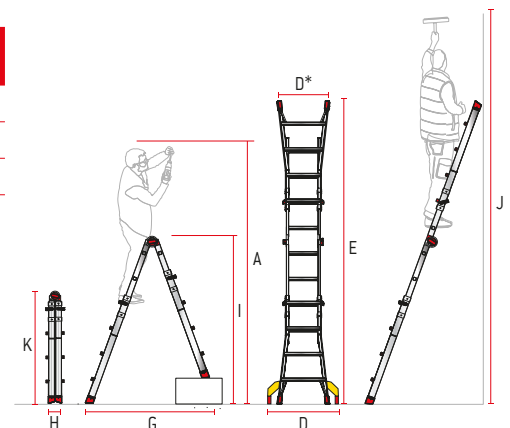

Estabilizador opcional, incluido. Desmontable (obligatorio solo con escalera extendida) conforme con la nueva normativa EN131.

Estabilizador opcional incluído. Amovível (obrigatório apenas com escada estendida) em conformidade com a nova norma EN131.

## CARACTERÍSTICAS TÉCNICAS

ART.	Nº PELDAÑOS N.º DEGRAUS	PESO (Kg)	DESNIVEL MÁX.	A. (cm)	G. (cm)	I. (cm)	D. (cm)	D*. (cm)	K. (cm)	E. (cm)	H. (cm)	J. (cm)
TELEST4	8+8	12	70	350	154	212	70	53	130	420	20	469
TELEST5	10+10	14,5	100	380	175	240	75	60	158	470	20	516
TELEST6	12+12	16	112	430	216	297	77	60	185	588	20	627

Nota: D\*. corresponde al ancho sin estabilizador TL-ESTAB.

Nota: D\*. corresponde à largura sem o estabilizador TL-ESTAB.

**SISTEMA PATENTADO | NUEVA BISAGRA PROGRAMABLE / SISTEMA PATENTEADO | NOVA DOBRADIÇA PROGRAMÁVEL**