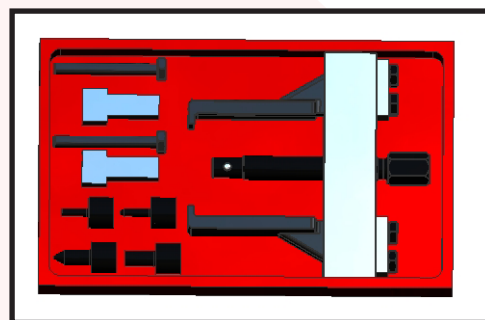

Extractor de rodamientos de alternador 5077C Alternator bearing puller 5077C

Características Characteristics

5075 Simple : A max 60 A min 20

**5075 Montado con alargador / 5075
assembled with the prolonger**: A max 60
A min 20

Conjunto / Set: A max 60 Amin 20
Equipado con 4 puntos
Equipped with 4 points

Instrucciones de uso General instructions

NOTA: UTILICE TODOS LOS EQUIPOS DE PROTECCIÓN INDIVIDUAL NECESARIOS.

NOTE: USE ALL THE NECESSARY PERSONAL PROTECTIVE EQUIPMENT.