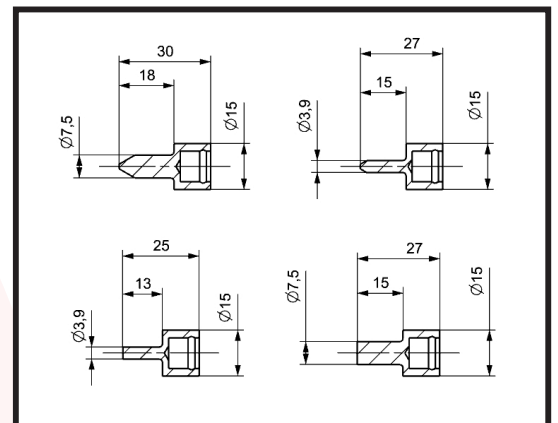

**5075 Montado con alargador / 5075
assembled with the prolonger**: A max 60
A min 20

Instrucciones de uso General instructions

NOTA: UTILICE TODOS LOS EQUIPOS DE PROTECCIÓN INDIVIDUAL NECESARIOS.

NOTE: USE ALL THE NECESSARY PERSONAL PROTECTIVE EQUIPMENT.