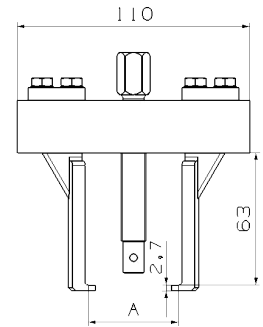

Extractor de rodamientos de alternador 5077C Alternator bearing puller 5077C

Características Characteristics

5075 Simple : A max 60 A min 20

**5075 Montado con alargador / 5075
assembled with the prolonger**: A max 60
A min 20