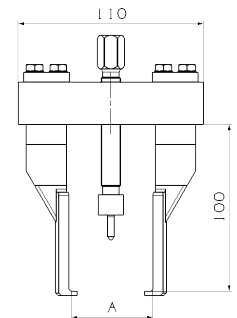

Extractor de rodamientos de alternador 5077C Alternator bearing puller 5077C

Características Characteristics

5075 Simple : A max 60 A min 20

**5075 Montado con alargador / 5075
assembled with the prolonger**: A max 60
A min 20